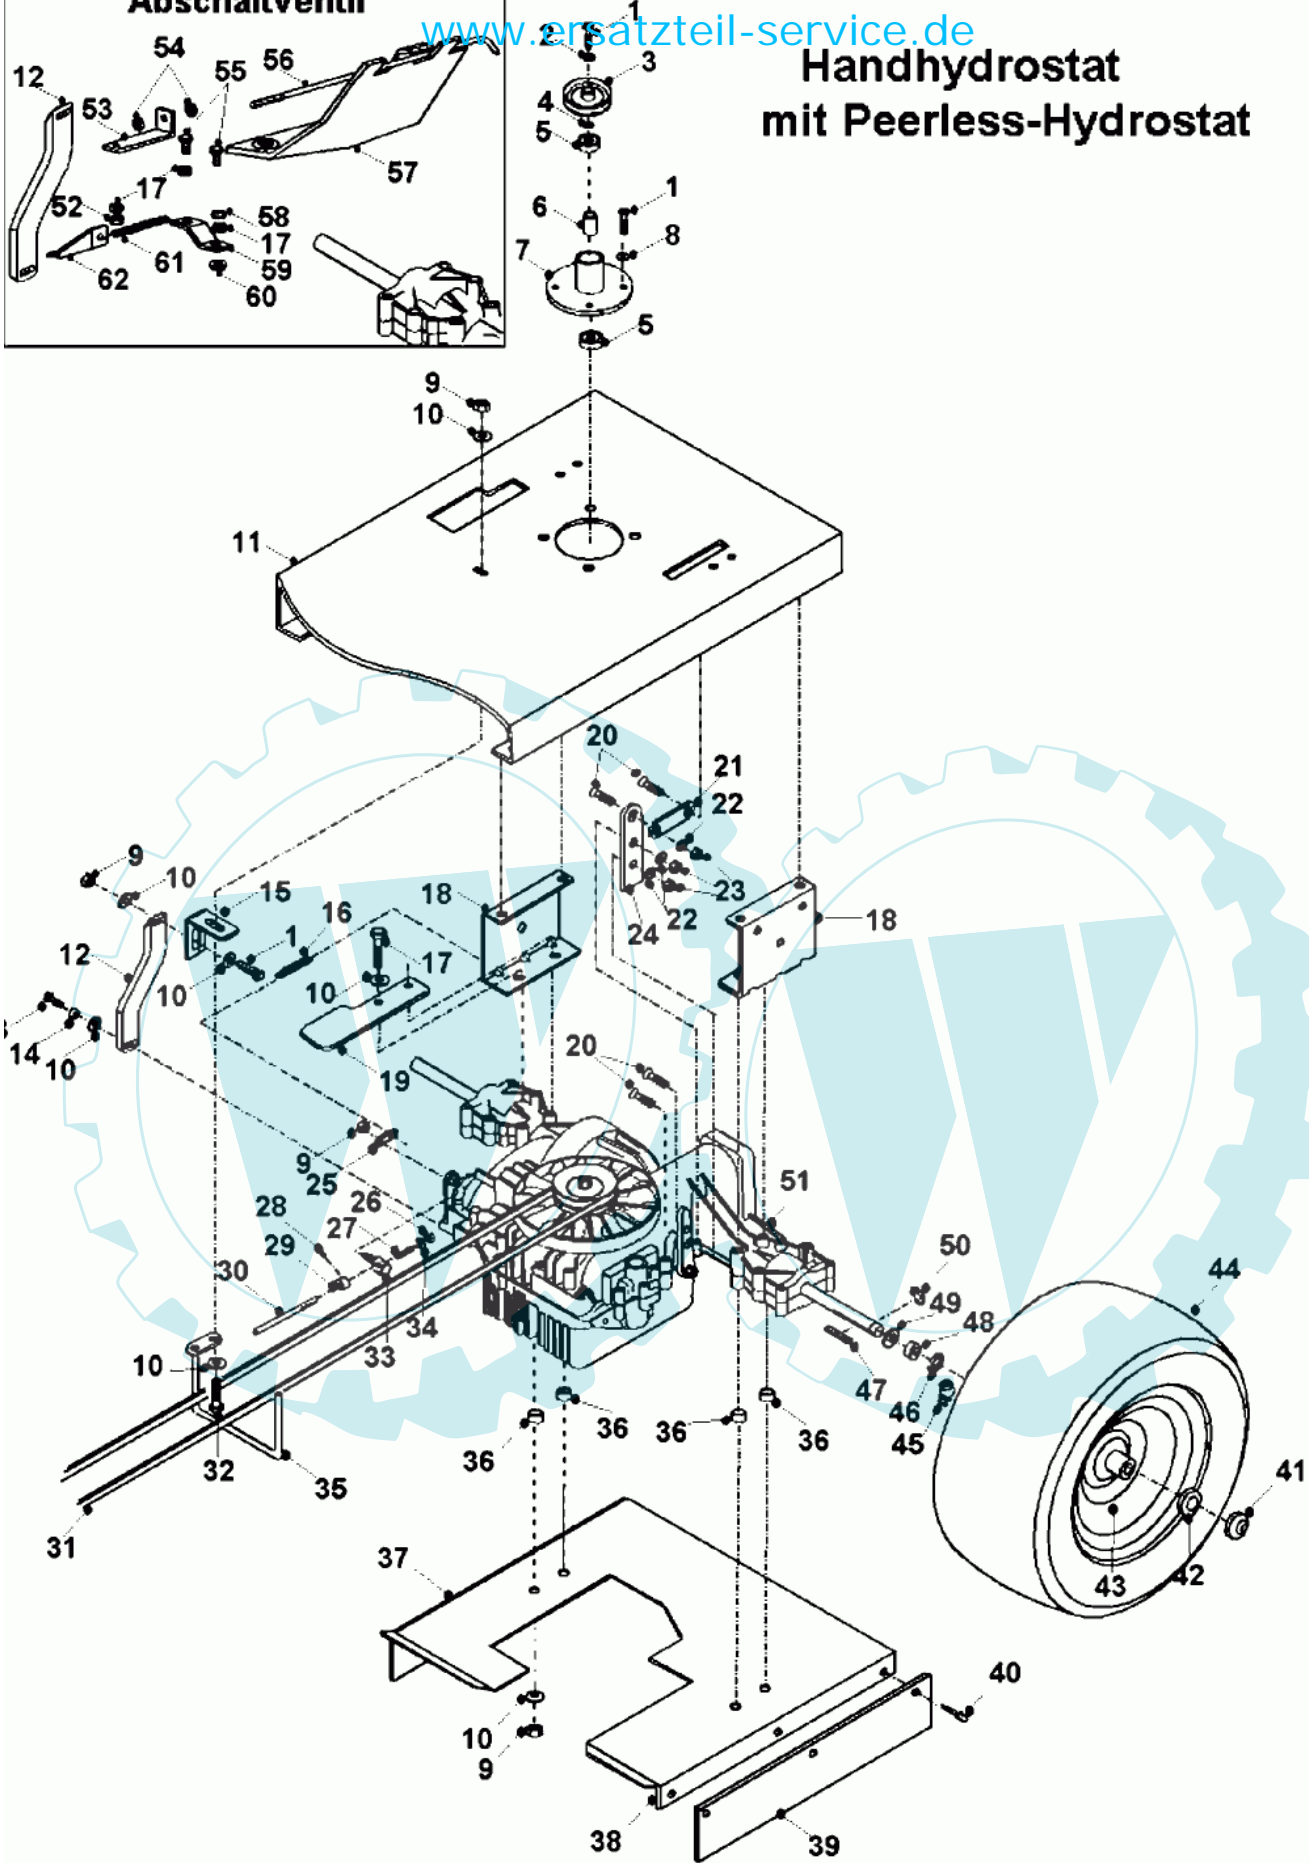

Handhydrostat mit Peerless-Hydrostat

Stückliste:

Ref. #	Artikelnr.	Artikelname	Menge	Beschreibung
01	06-02-8276-00	"Schraube 5/16""UNF x 3/4""	1.0000	St