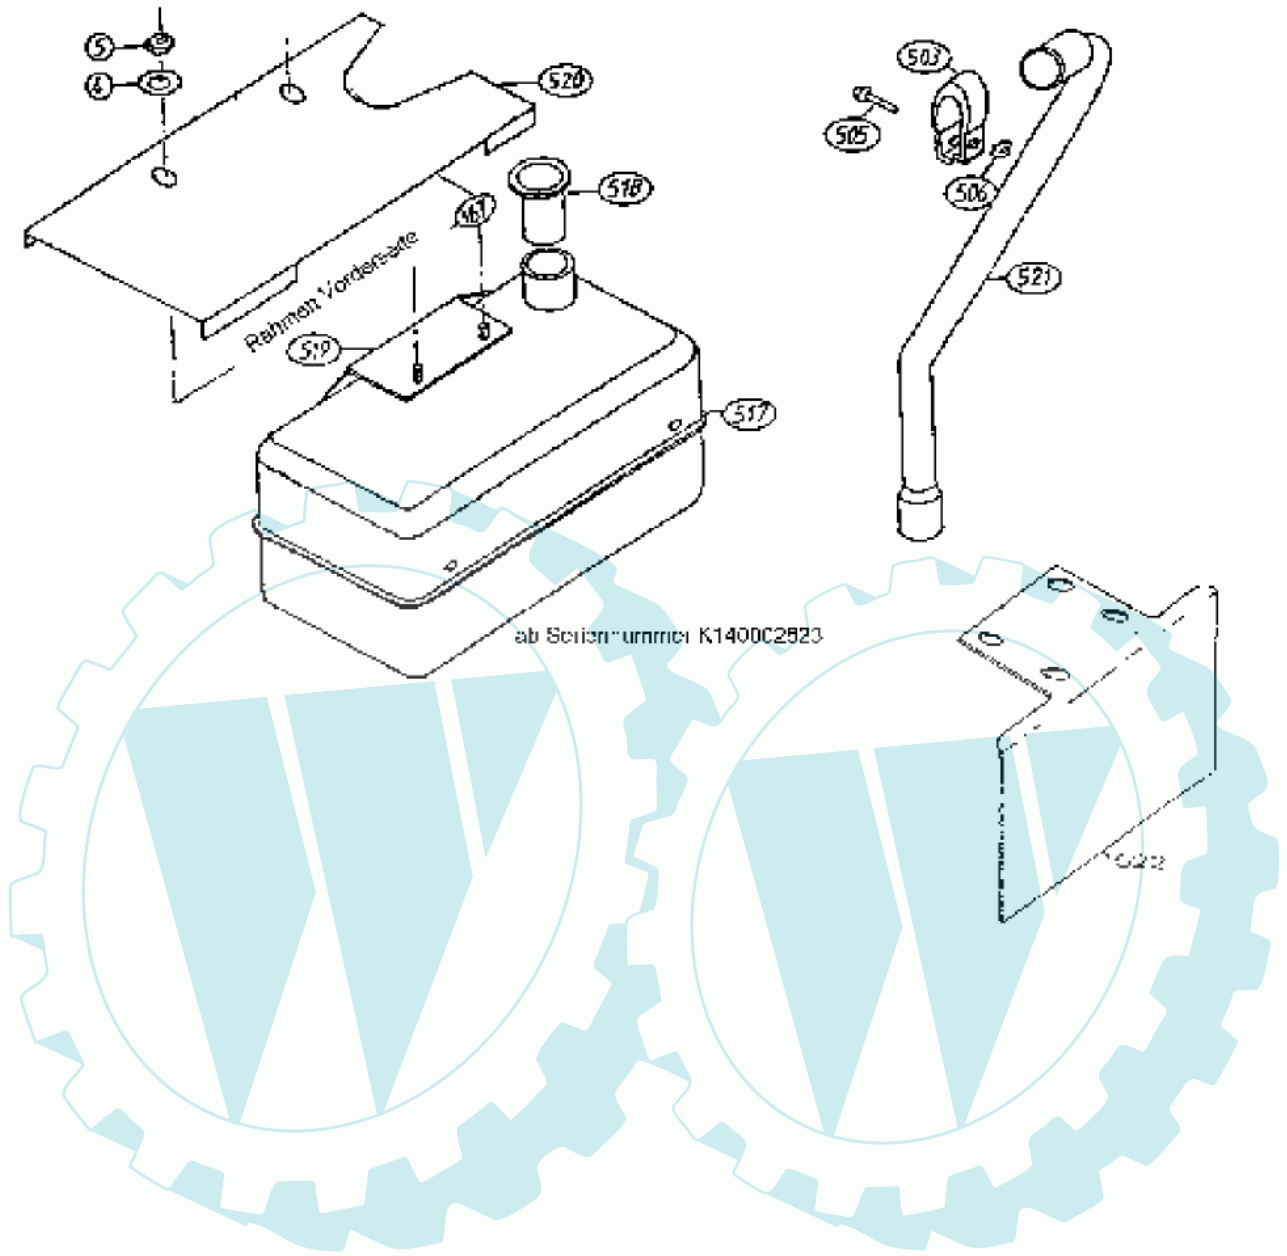

Abgasanlage E-140 ab Seriennummer K140002823

Stückliste:

Ref. #	Artikelnr.	Artikelname	Menge	Beschreibung
004	06-08-8743-00	"U-Scheibe 1/4"" T4 HP"	1.0000 St