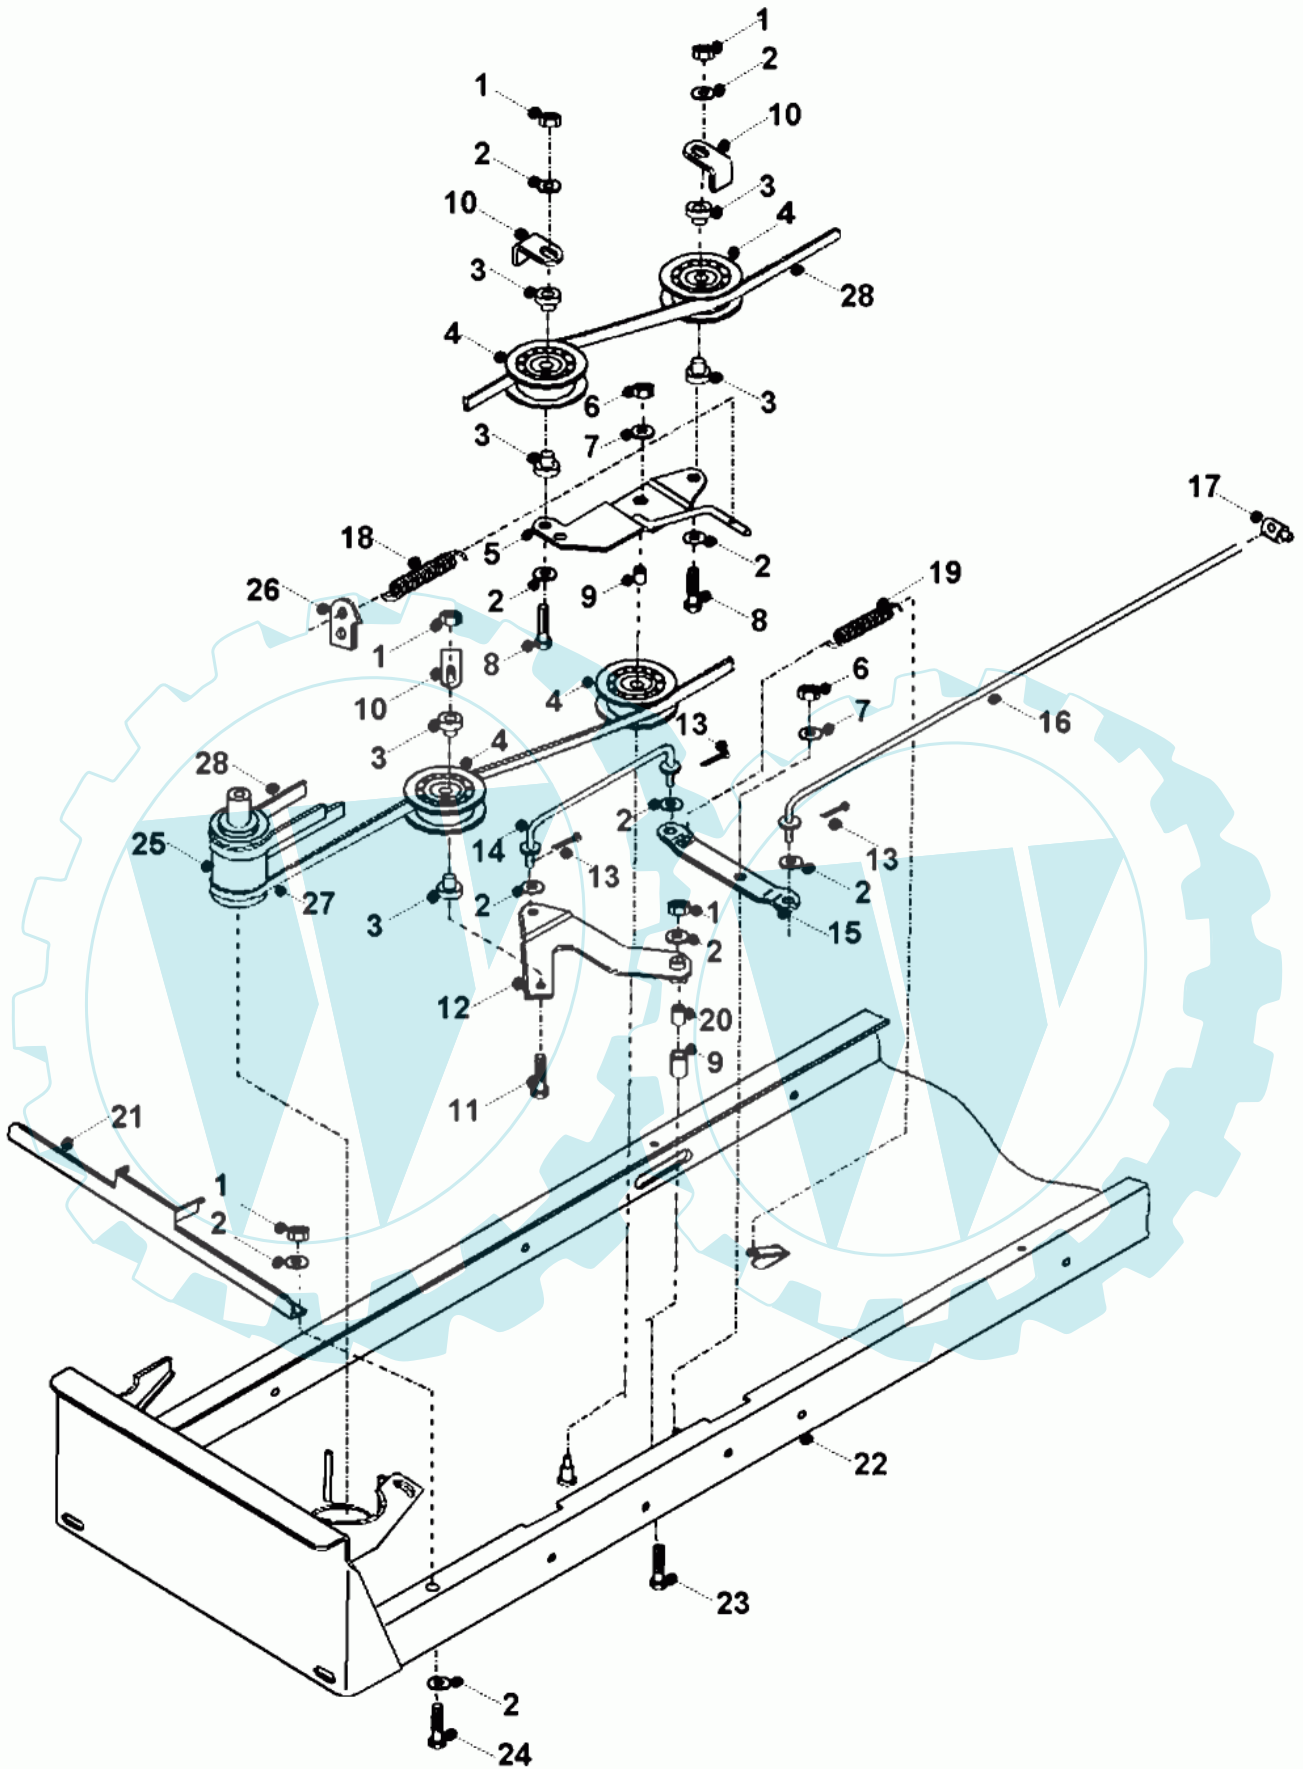

Stückliste:

Ref. #	Artikelnr.	Artikelname	Menge	Beschreibung
01	06-04-8275-00	"Mutter 5/16""UNF selbstsichernd"	1.0000 St	
02	06-08-8197-00	"U-Scheibe 5/16"" T4 Hp"	1.0000 St	
03	06-18-8316-00	Buchse f. Spannrolle	1.0000 St	
04	06-20-8115-00	Spannrolle	1.0000 St