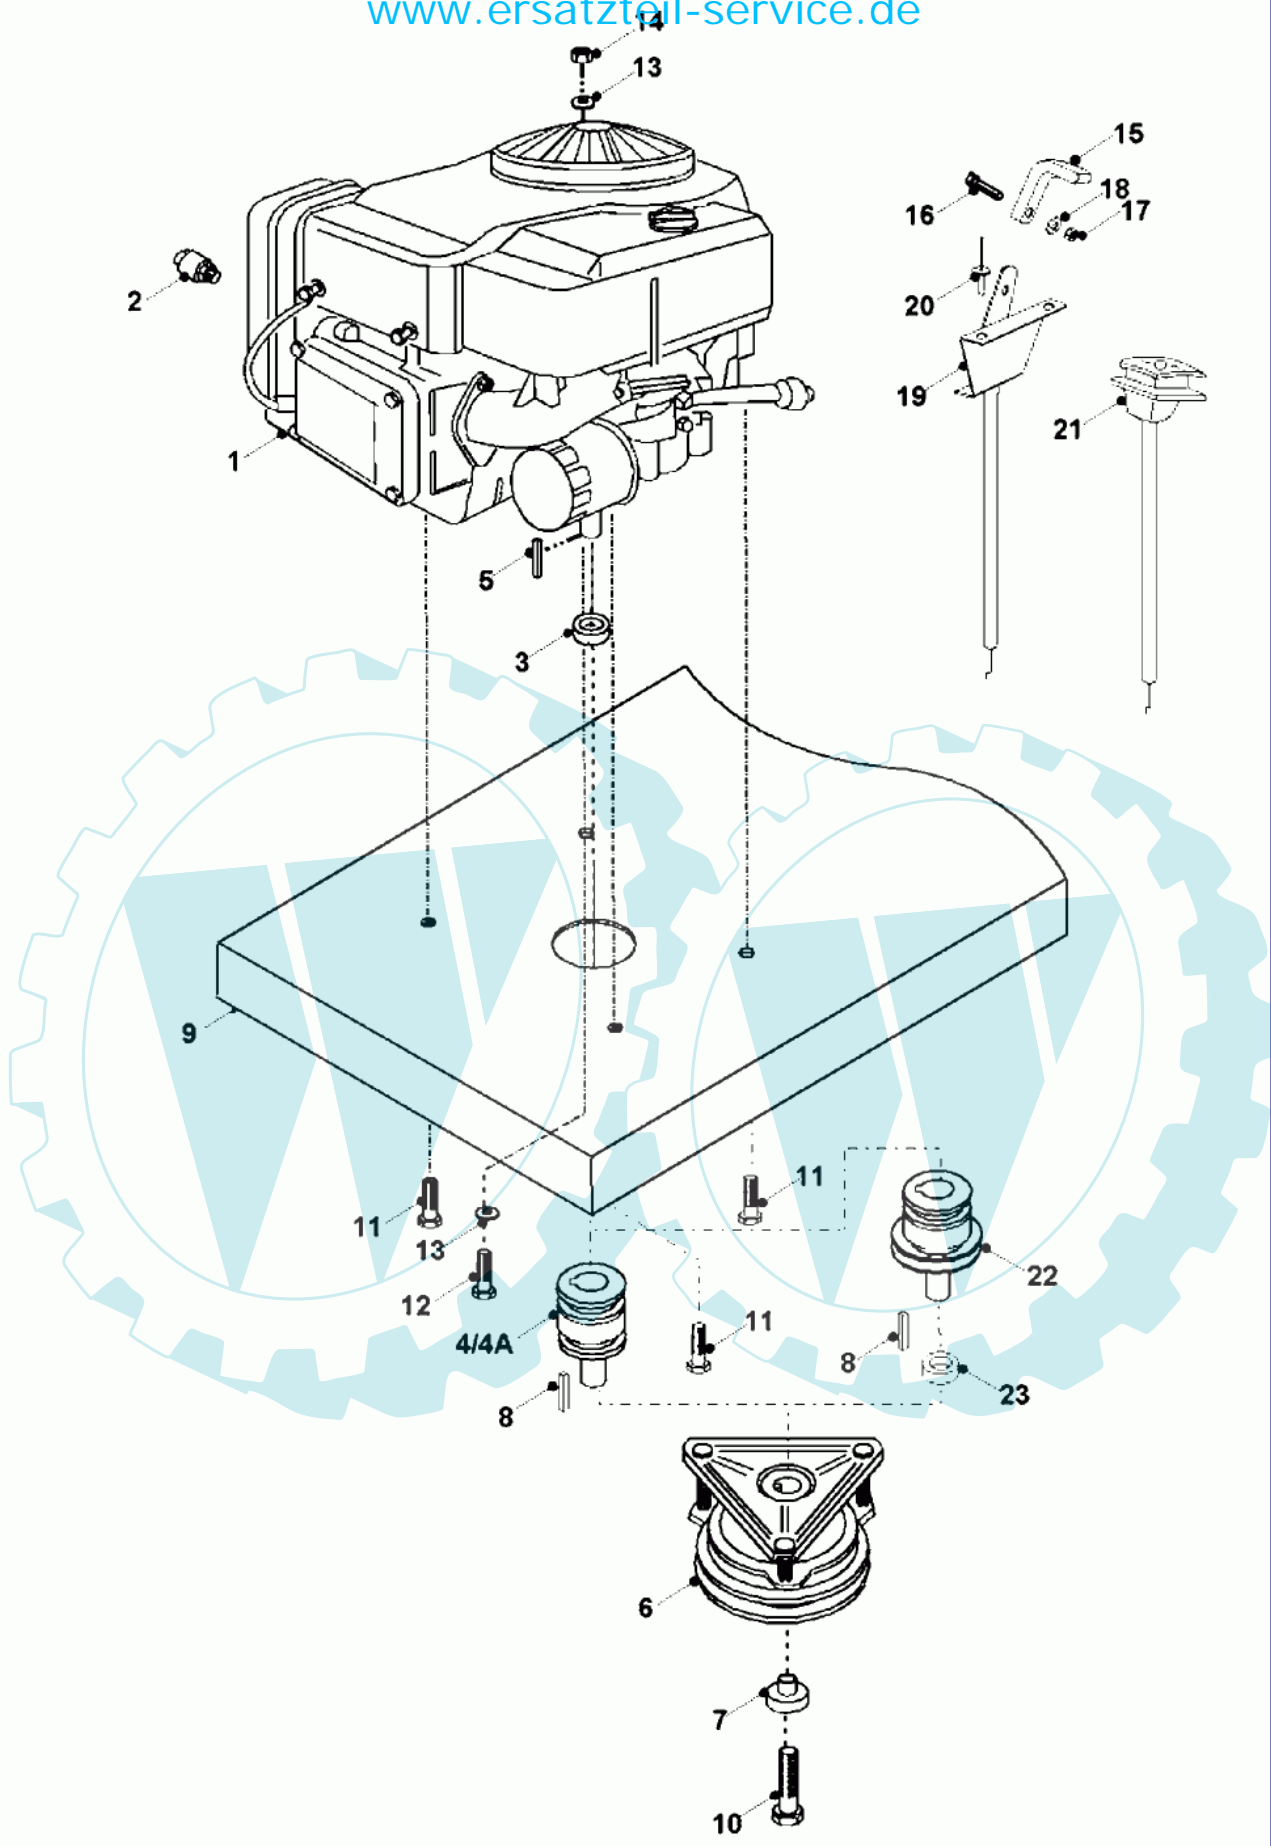

Stückliste:

Ref. #	Artikelnr.	Artikelname	Menge	Beschreibung
00	06-40-5000-10	Magstop Kupplung Einzylinder	1.0000	St
01	OHNE ARTIKELNR.	Ohne ArtNr. oder keine Echo-Artikelnr.	1.0000	St
02	06-52-8512-00	Olableitbahn	1.0000	St