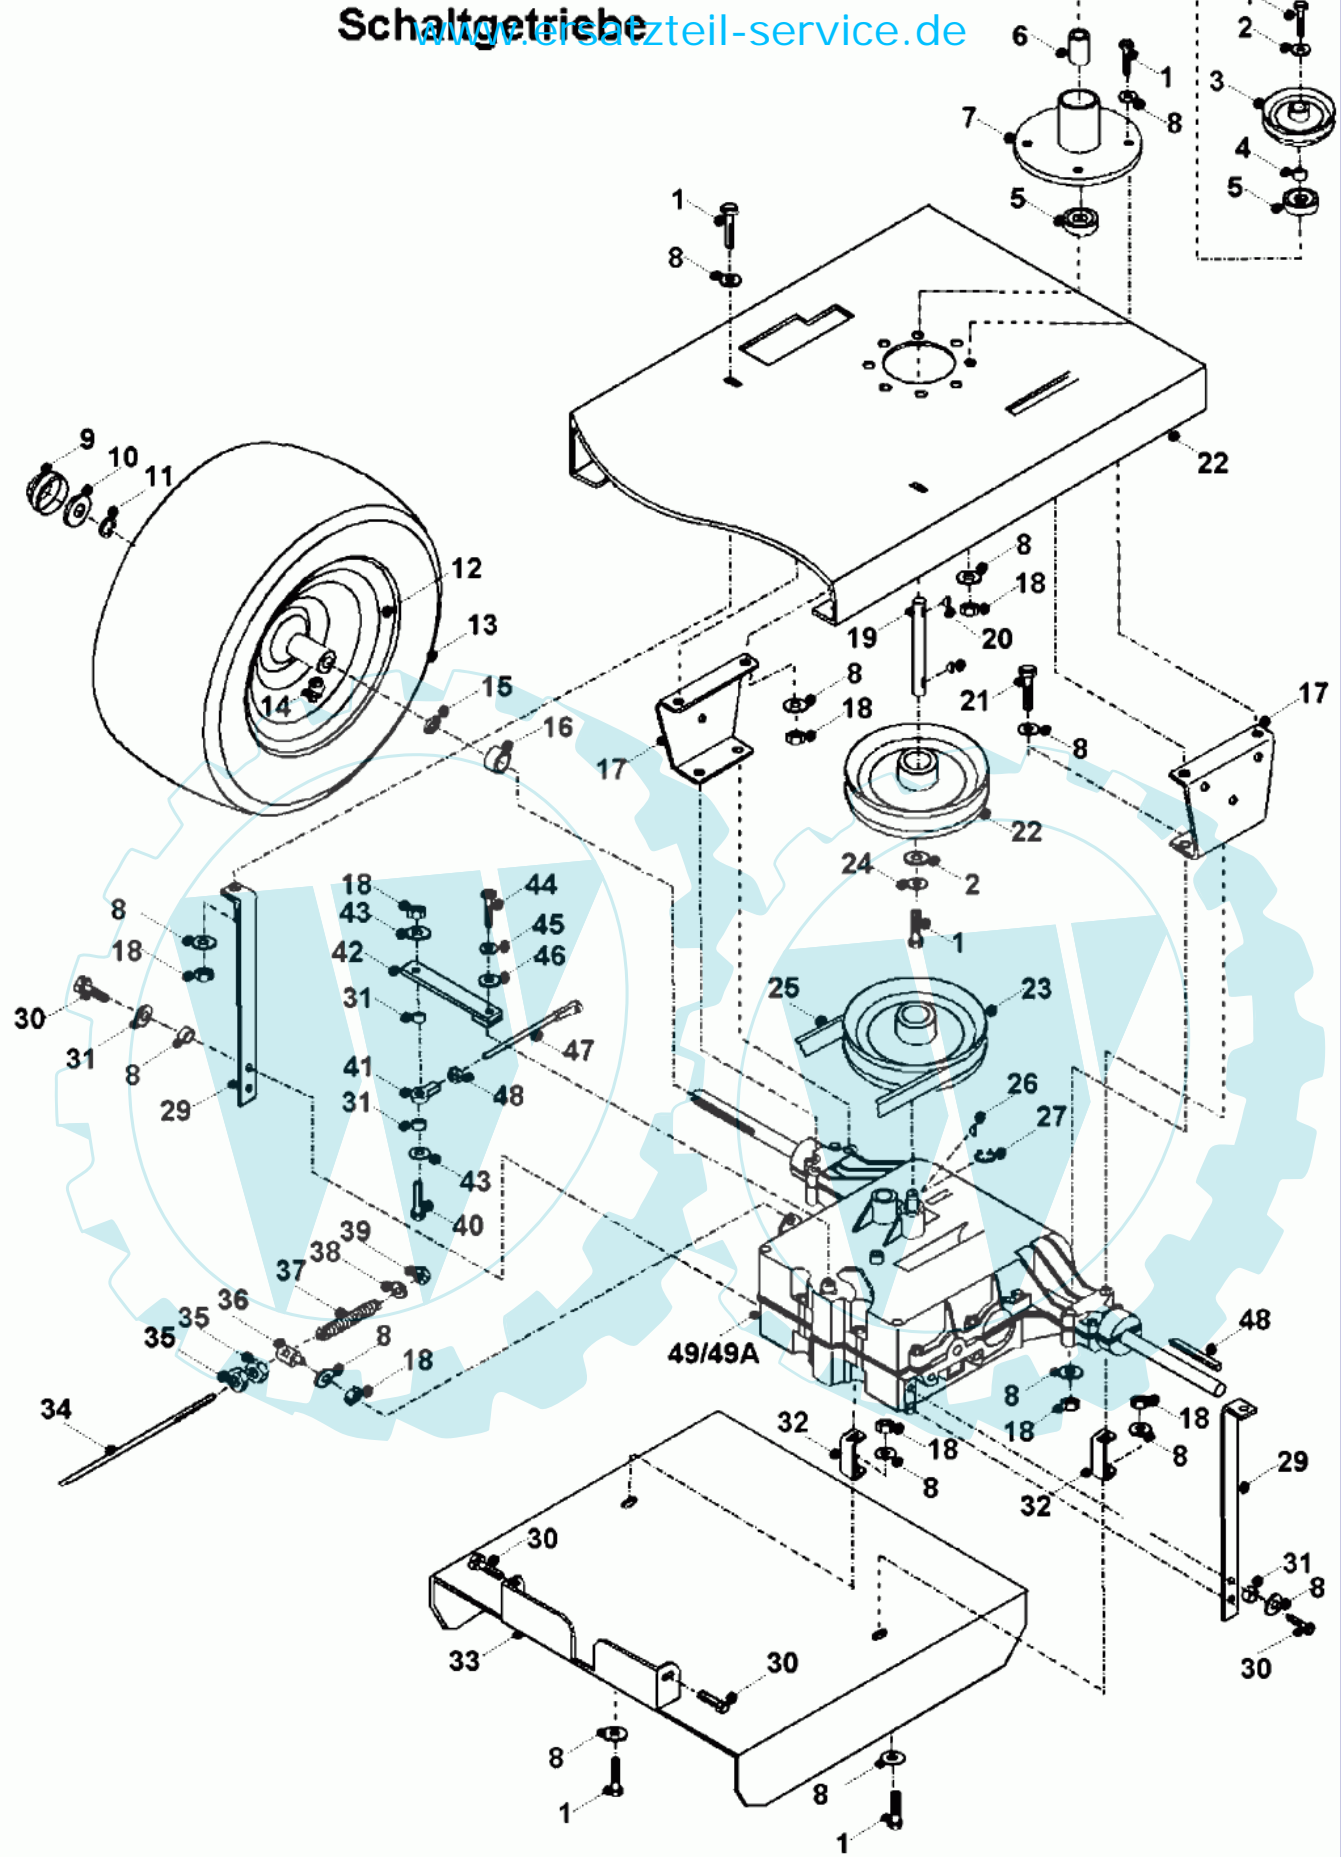

Stückliste:

Ref. #	Artikelnr.	Artikelname	Menge	Beschreibung
01	06-02-8276-00	"Schraube 5/16""UNF x 3/4""	1.0000	St
02	06-08-8198-00	Scheibe 8x26x3 mm	1.0000	St
03	06-20-8708-00	Riemenscheibe PTO	1.0000	St