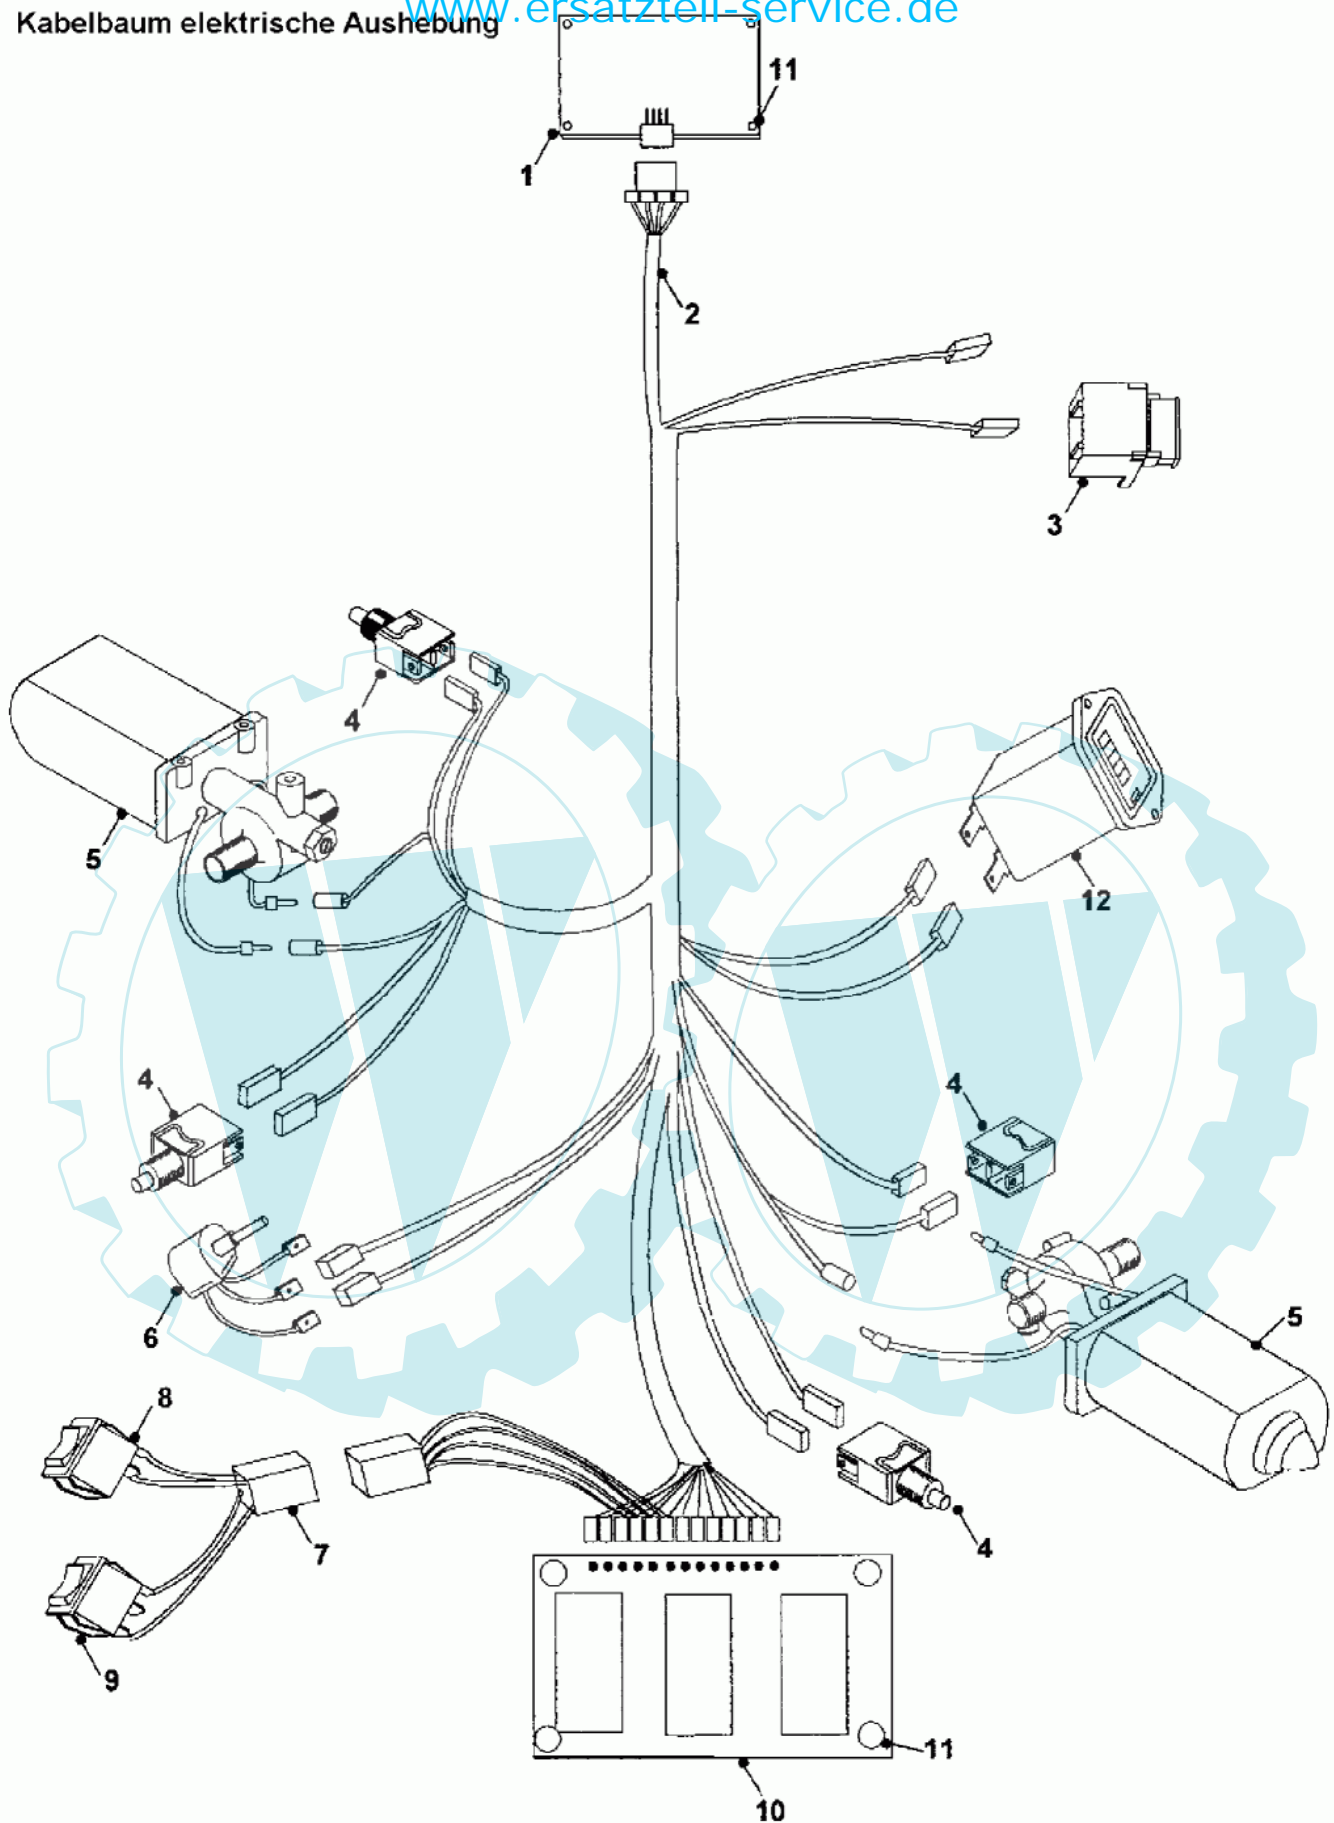

Kabelbaum elektrische Aushebung

Stückliste:

Ref. #	Artikelnr.	Artikelname	Menge	Beschreibung
01	06-44-9109-01	Aushebungselektronik	1.0000	St
02	06-44-9275-00	Kabelbaum elektr. Aushebung	1.0000	St
03	06-14-8351-00	Sicherungshalter	1.0000	St