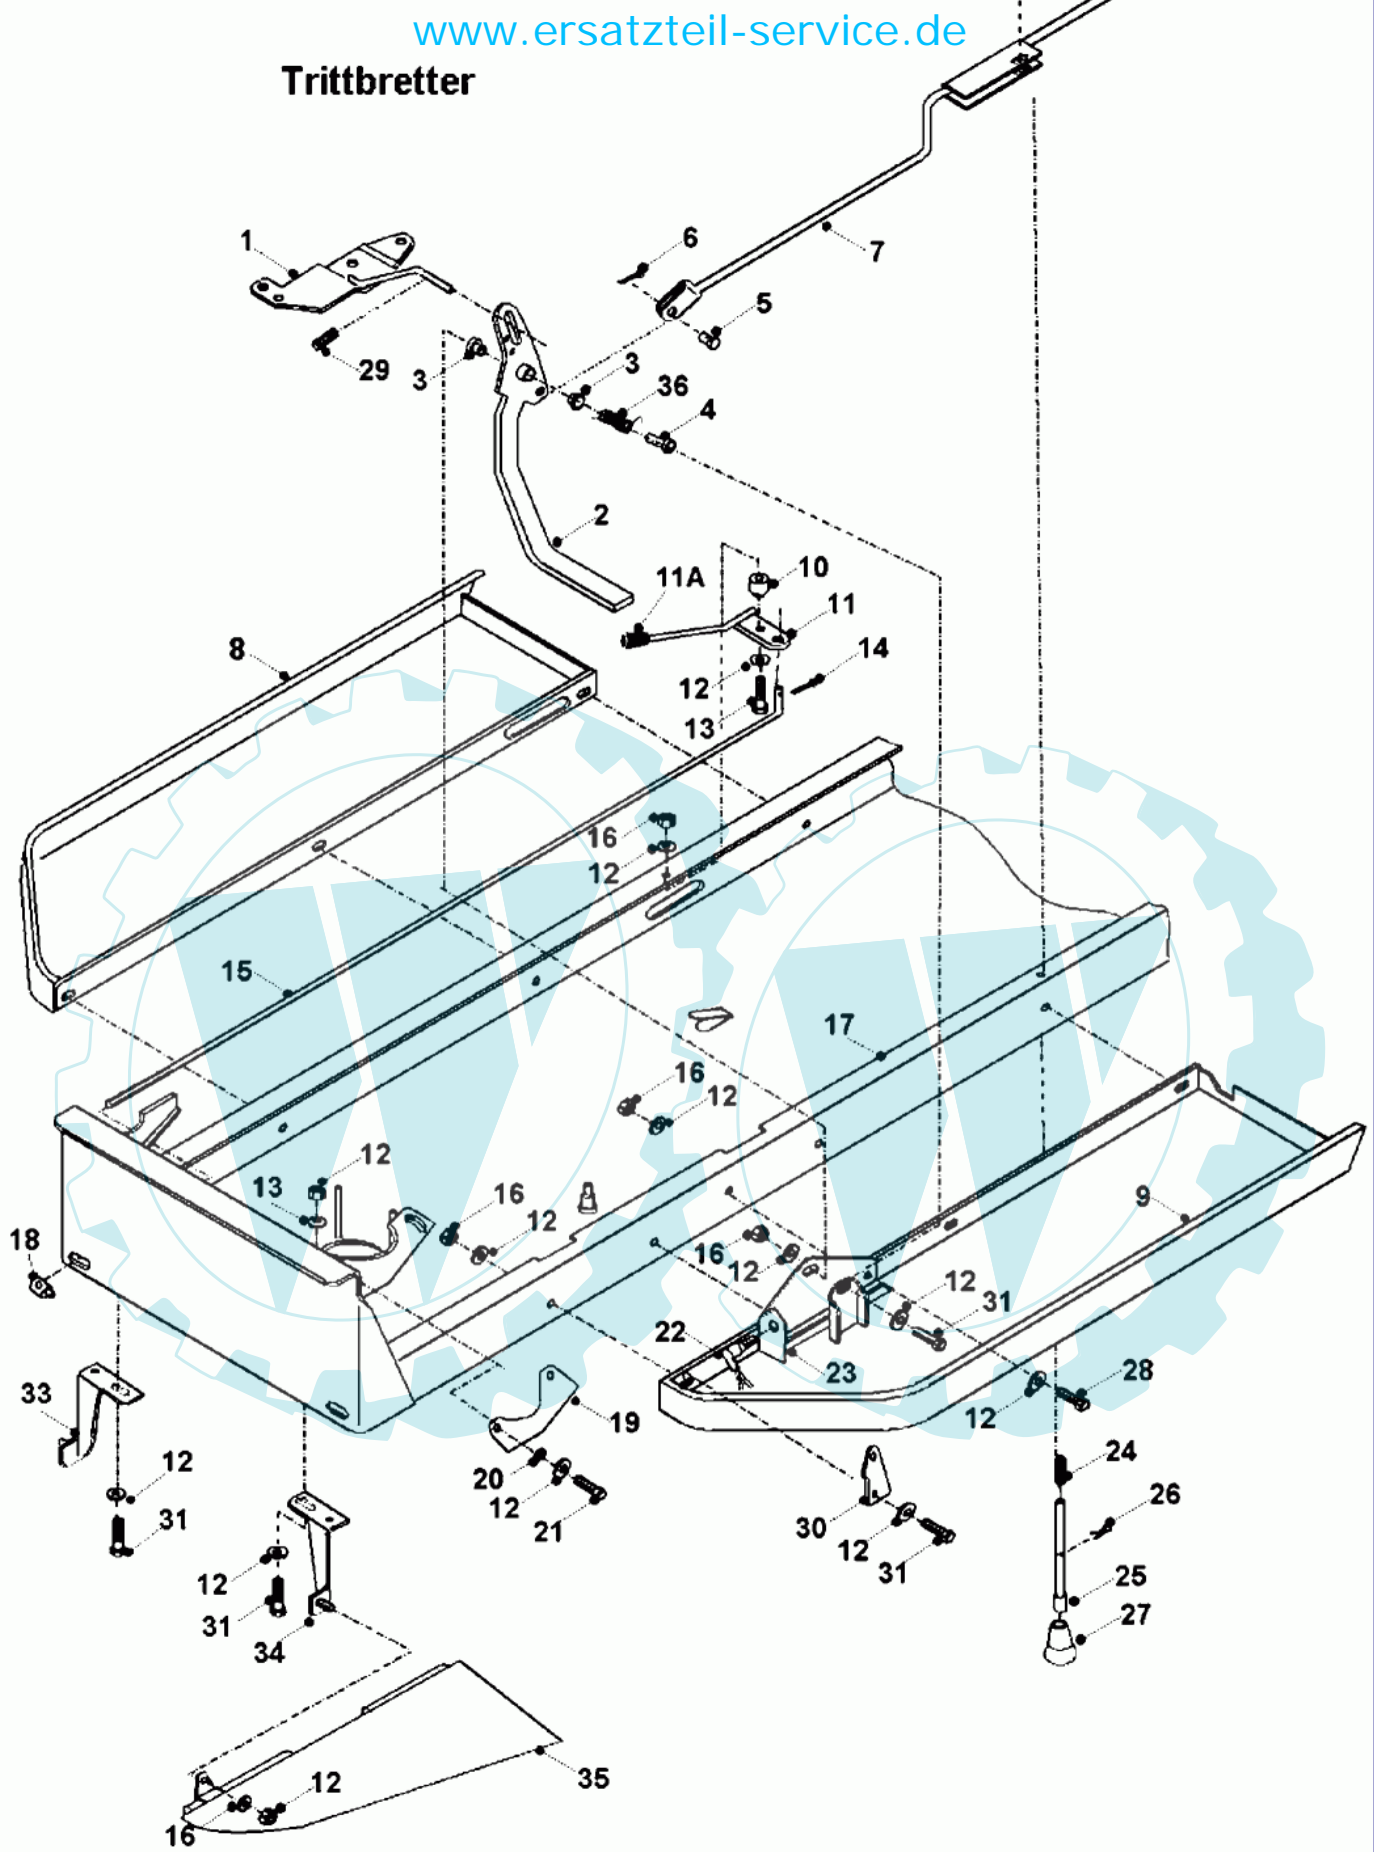

Trittbretter

Stückliste:

Ref. #	Artikelnr.	Artikelname	Menge	Beschreibung
01	06-32-7064-02	Spannplatte, Fahrtrieb	1.0000 St	
02	06-32-7065-01	Fusspedal	1.0000 St	
03	06-52-8265-00	Buchse f. Fusspedal	1.0000 St	
04	06-31-4022-00	Hülse	1.0000 St