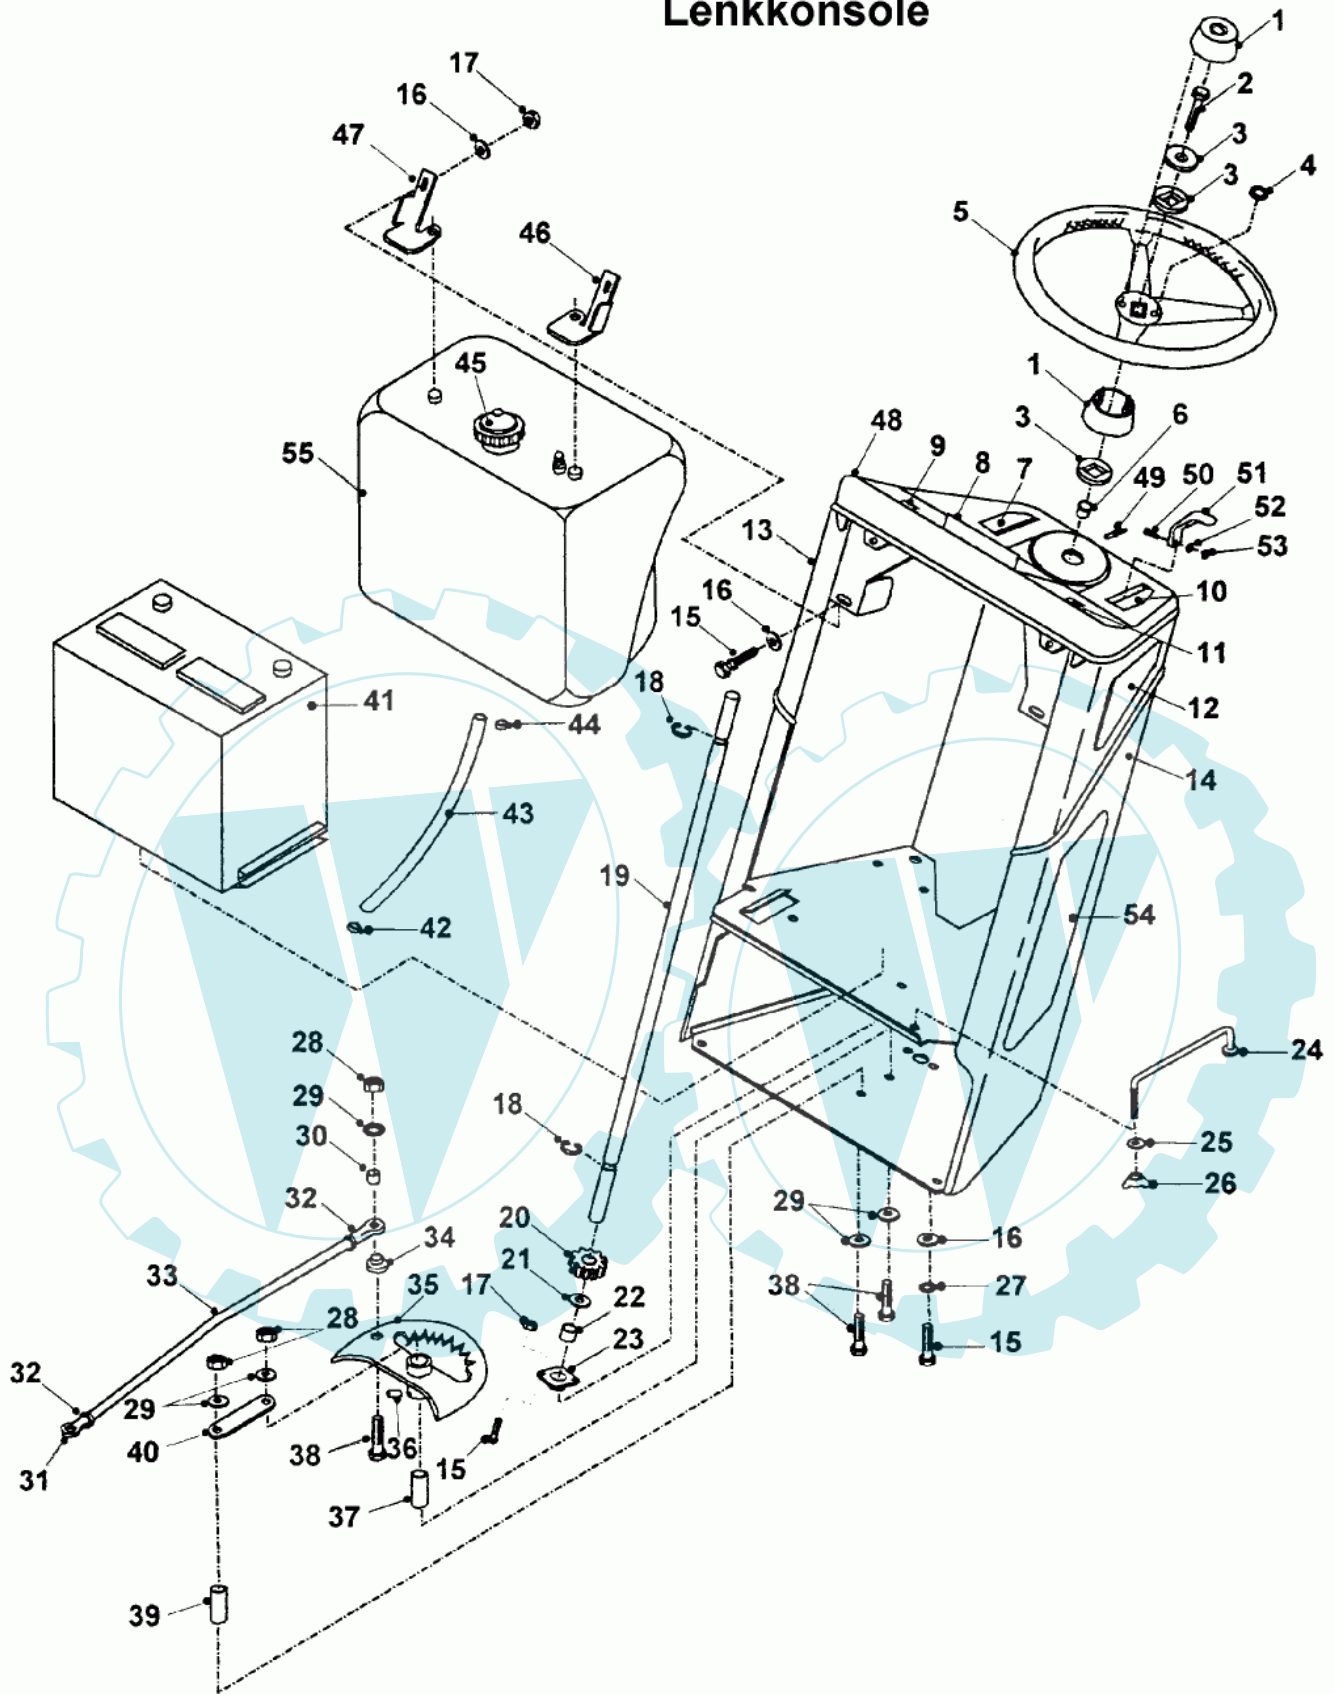

Lenkkonsole

Stückliste:

Ref. #	Artikelnr.	Artikelname	Menge	Beschreibung
00	06-35-8537-00	Aufkleber Lenkradnabe	1.0000	St