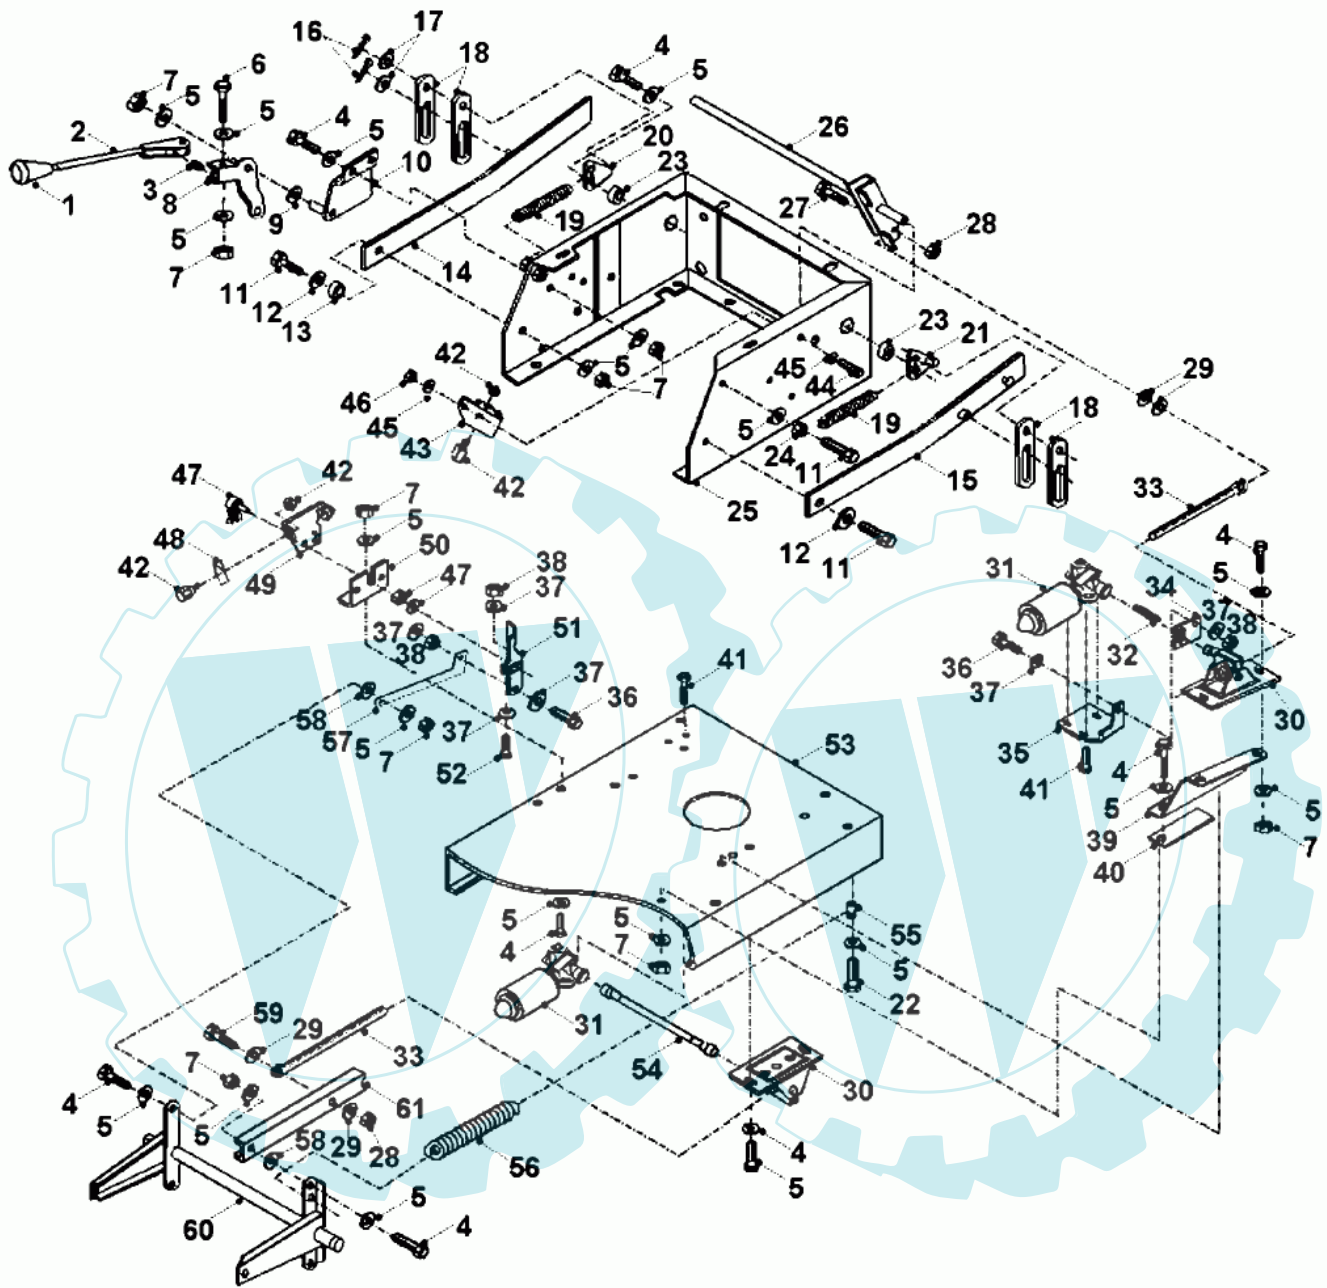

Heckteil, elektrische Aushebung

Stückliste:

Ref. #	Artikelnr.	Artikelname	Menge	Beschreibung
01	06-14-8048-00	Griff-Knopf-Höhenverstellung	1.0000 St