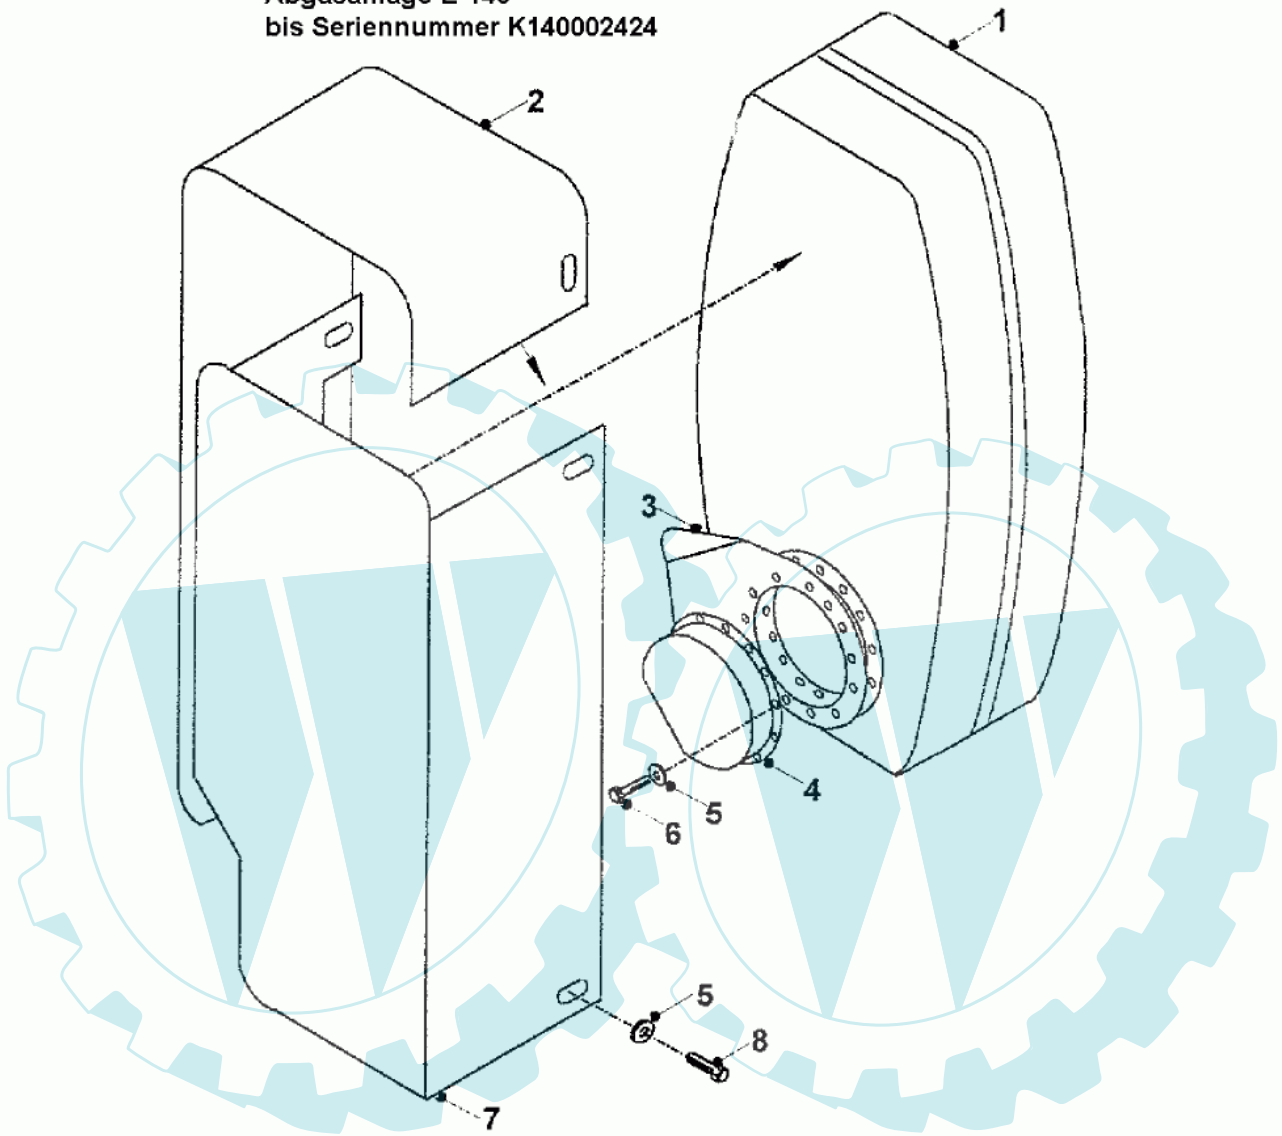

Abgasanlage E-140
bis Seriennummer K140002424

Stückliste:

Ref. #	Artikelnr.	Artikelname	Menge	Beschreibung
01	35-498984	Schalldämpfer	1.0000