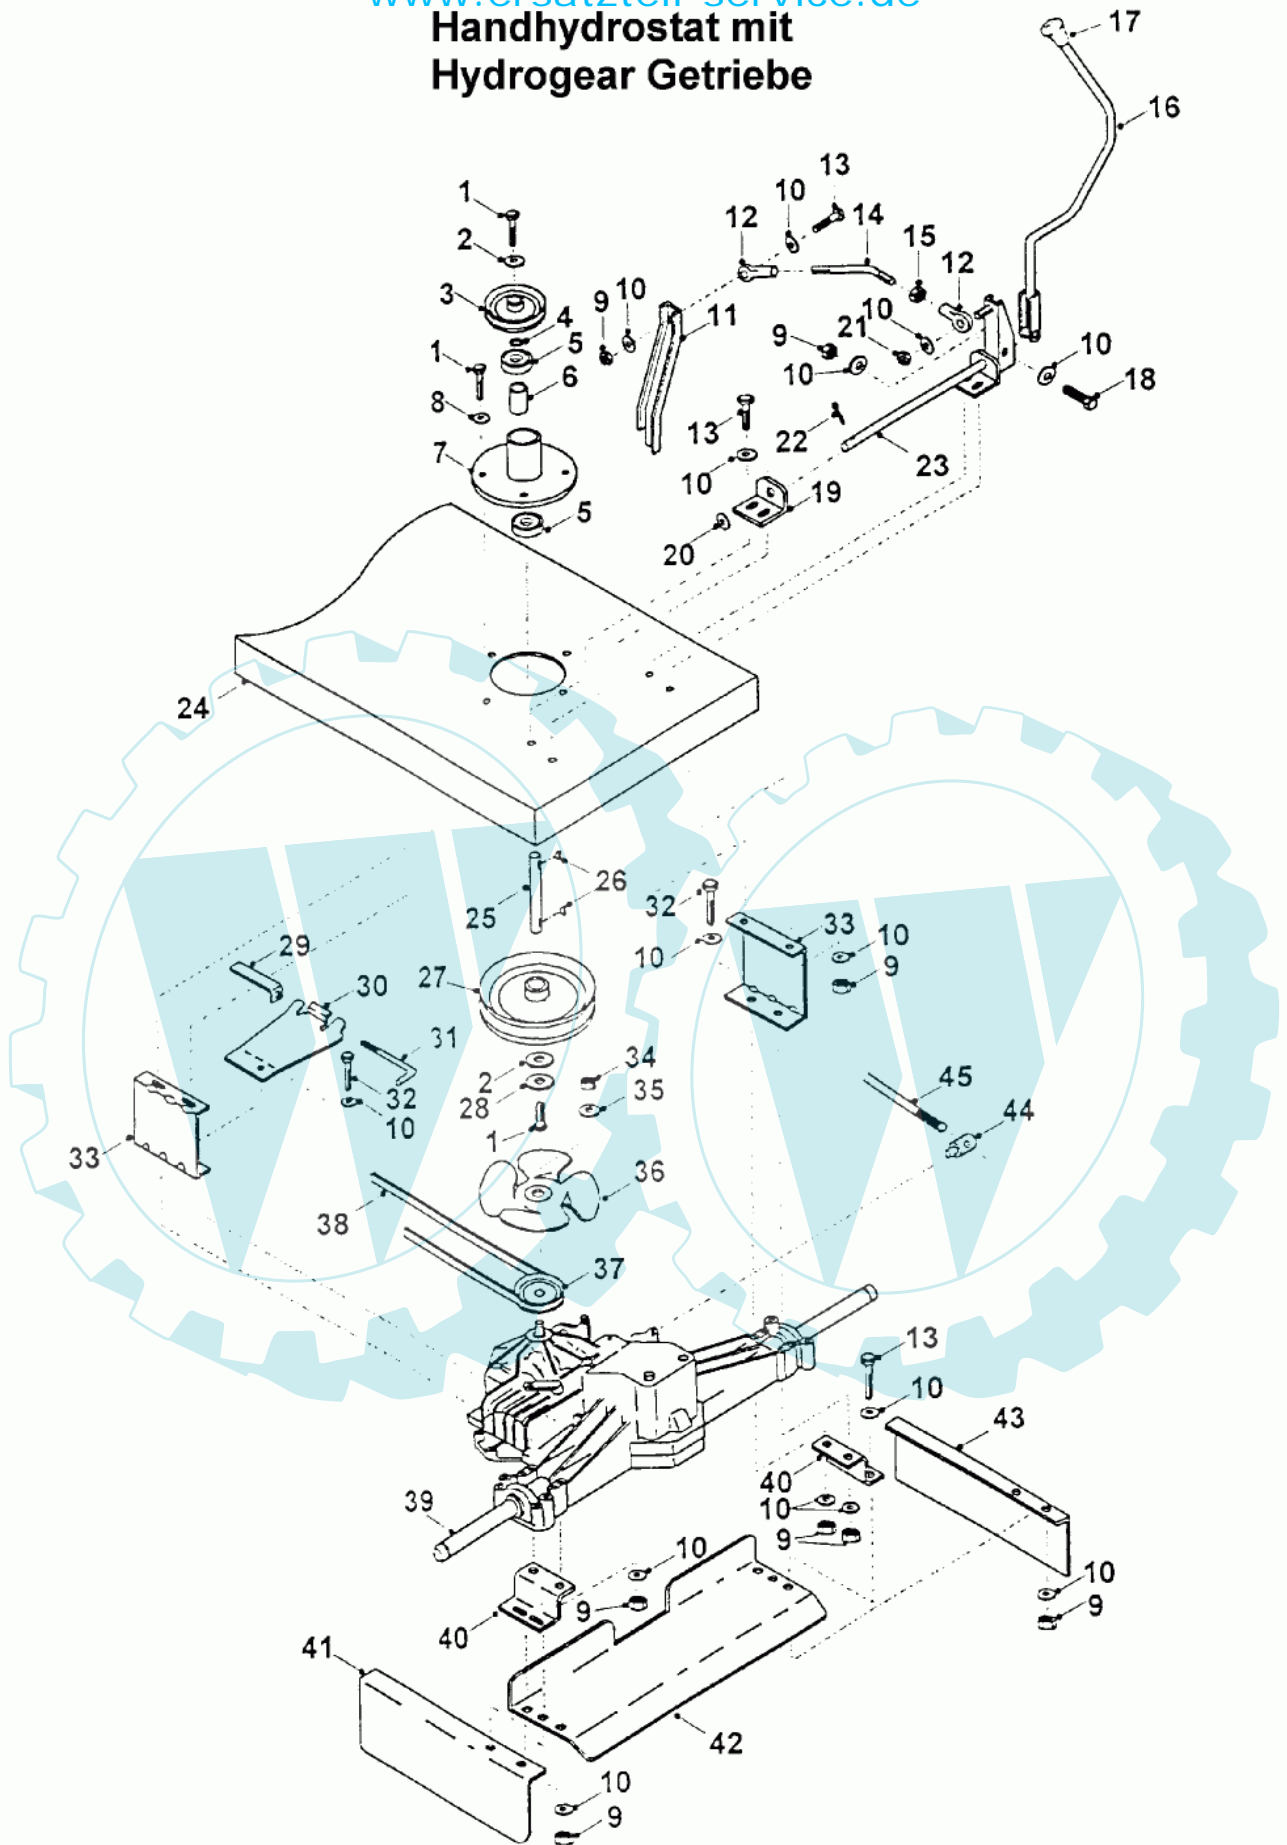

Handhydrostat mit Hydrogear Getriebe

Stückliste:

Ref. #	Artikelnr.	Artikelname	Menge	Beschreibung
01	06-02-8276-00	"Schraube 5/16""UNF x 3/4""	1.0000	St