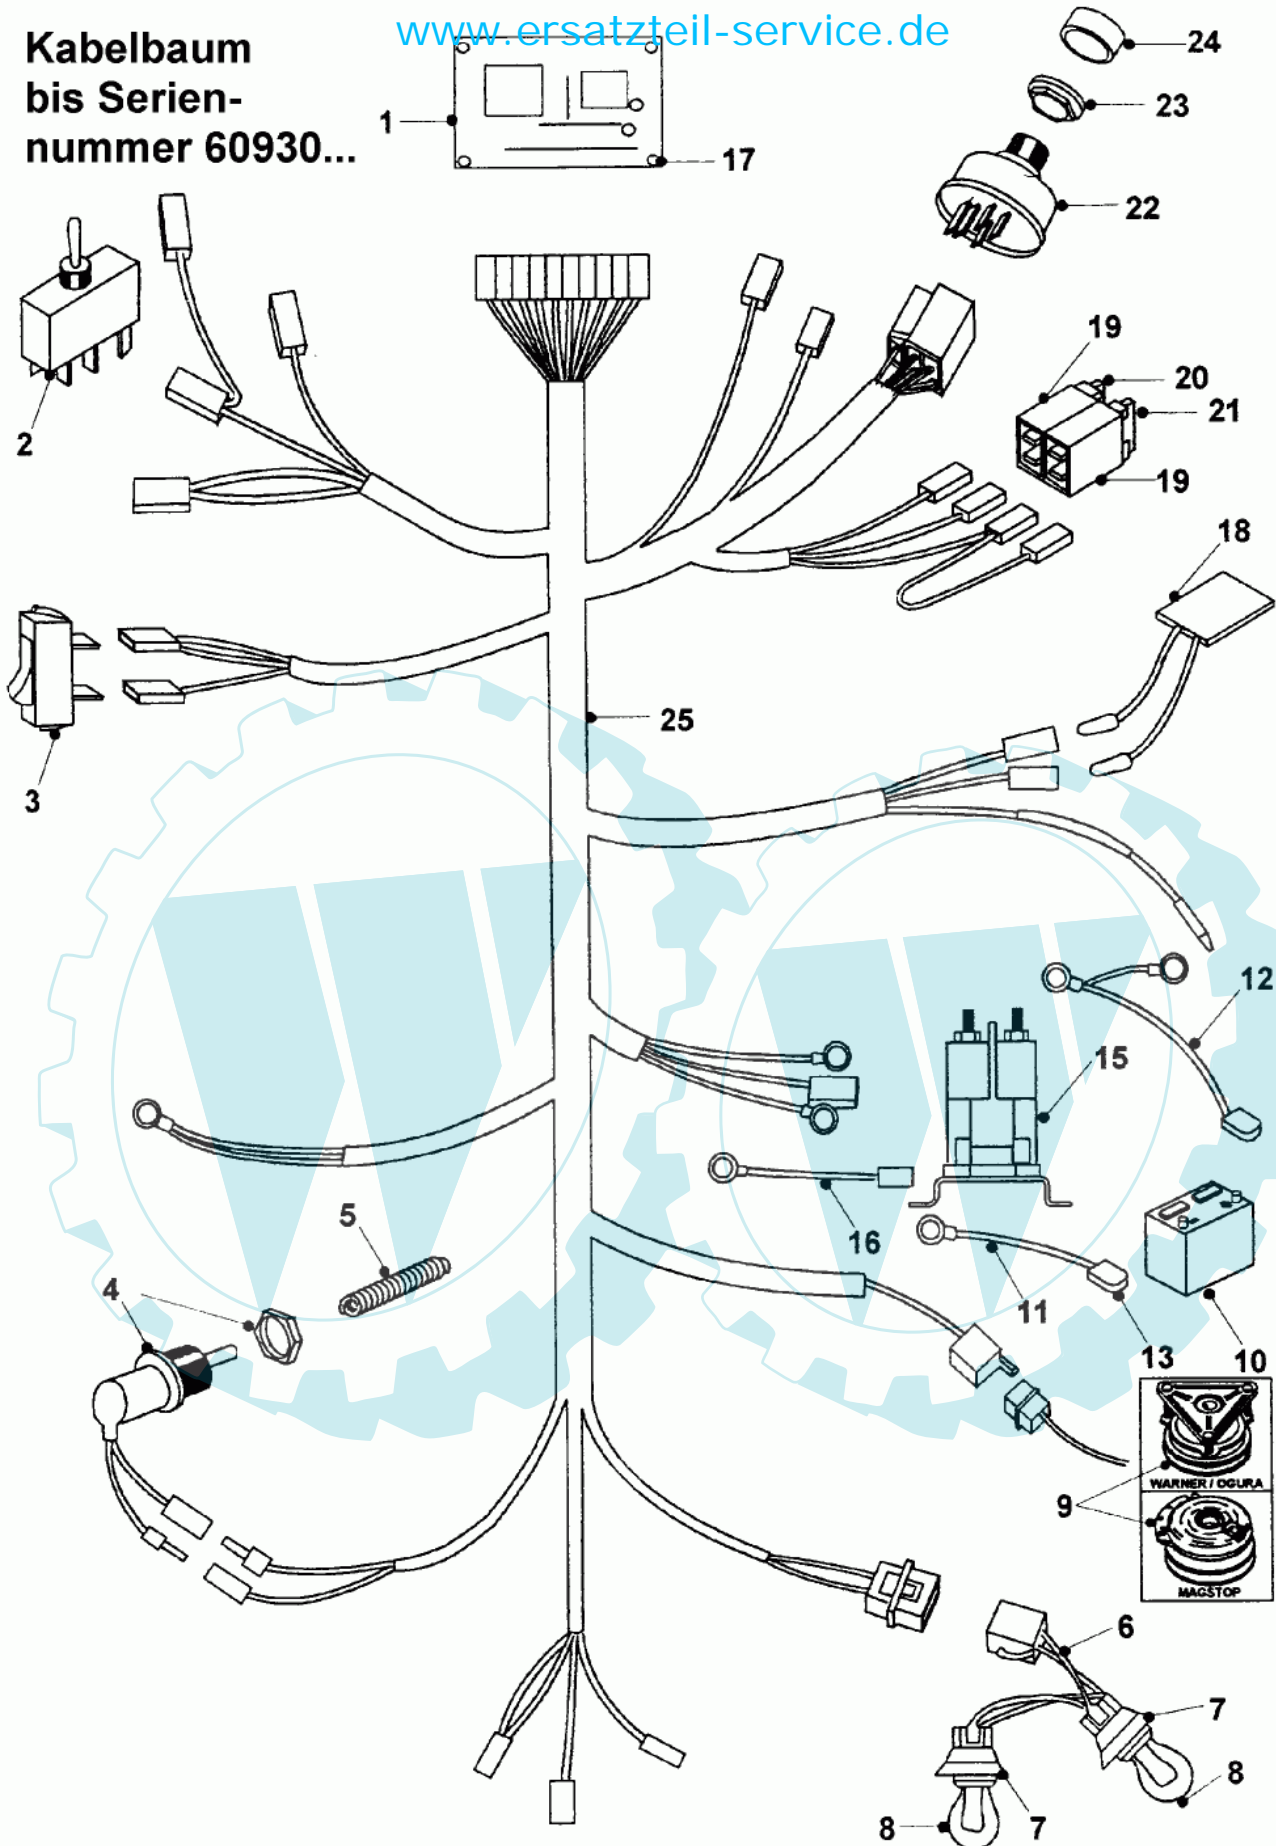

**Kabelbaum
bis Serien-
nummer 60930...**

Stückliste:

Ref. #	Artikelnr.	Artikelname	Menge	Beschreibung
01	06-26-8170-00	Zentralelektronik	1.0000	St
02	06-44-8146-00	Schalter für Mähwerkskupplung	1.0000	St
03	06-44-8145-00	Lichtschalter	1.0000	St