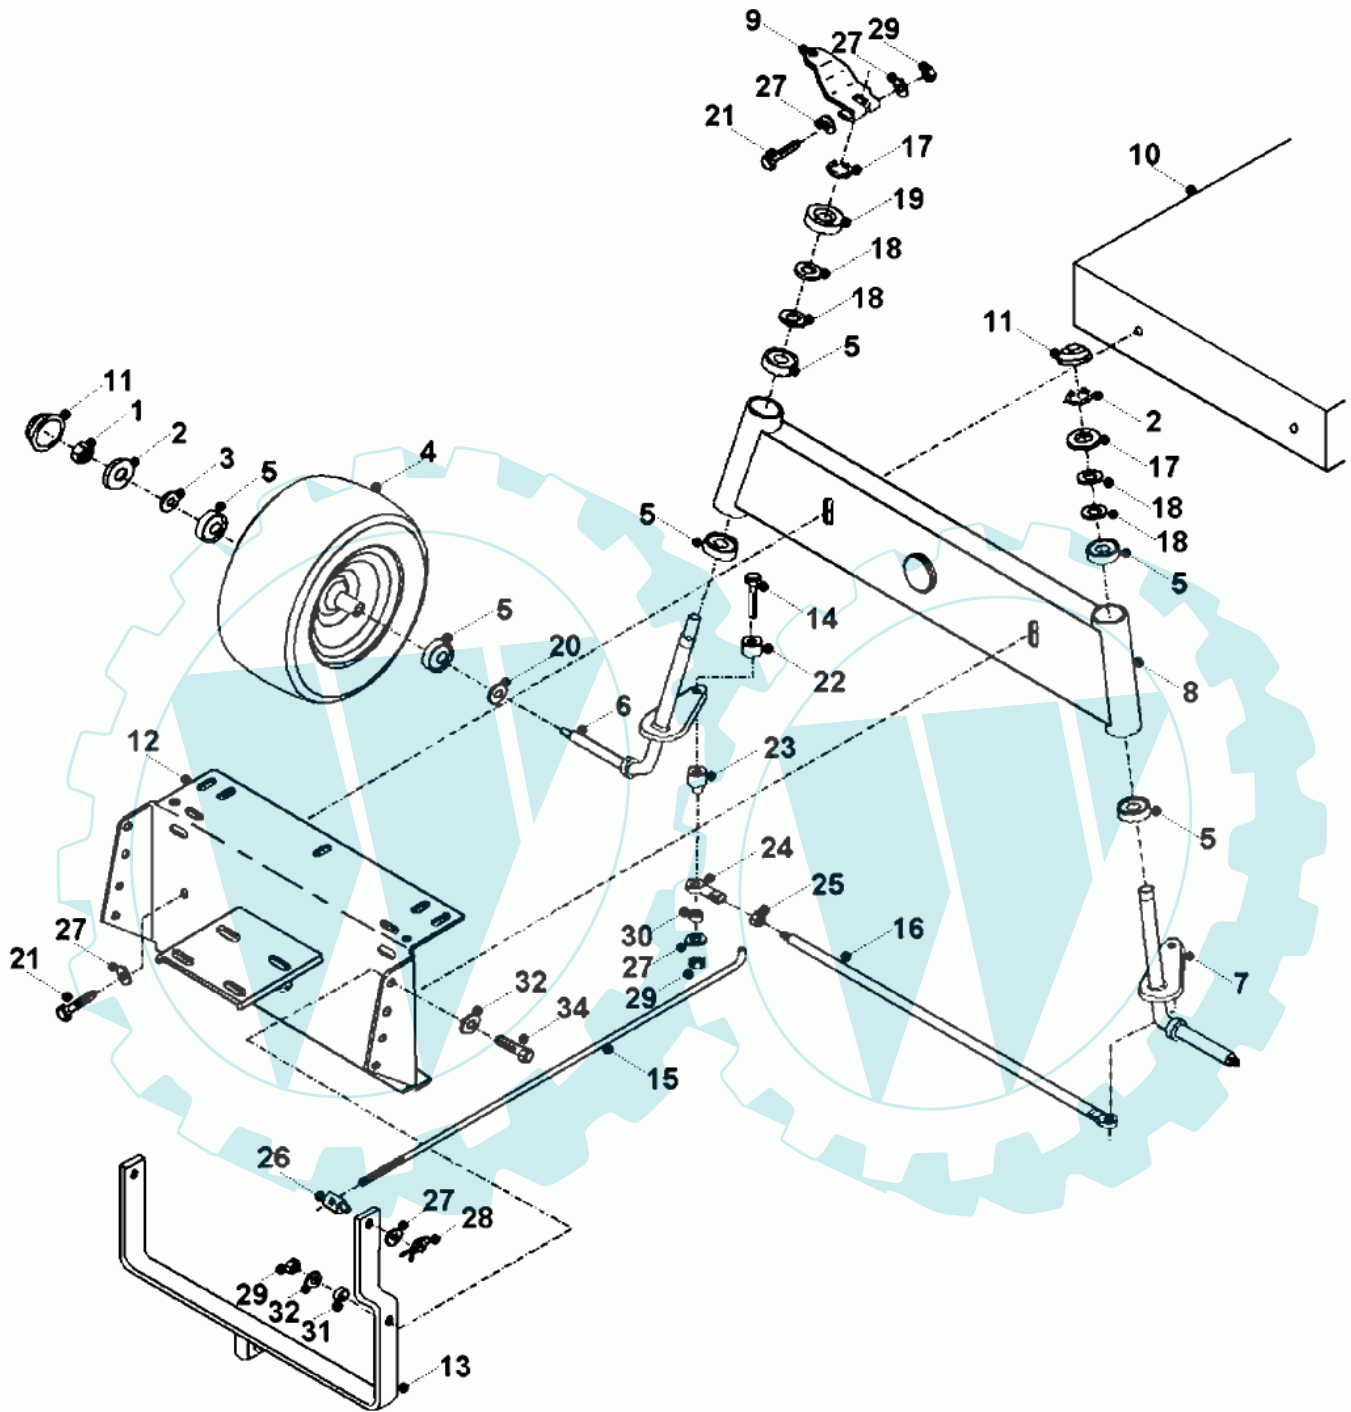

Vorderachse

Stückliste:

Ref. #	Artikelnr.	Artikelname	Menge	Beschreibung
01	06-04-8224-00	"Mutter 1/2"UNC, selbstsichernd"	1.0000 St