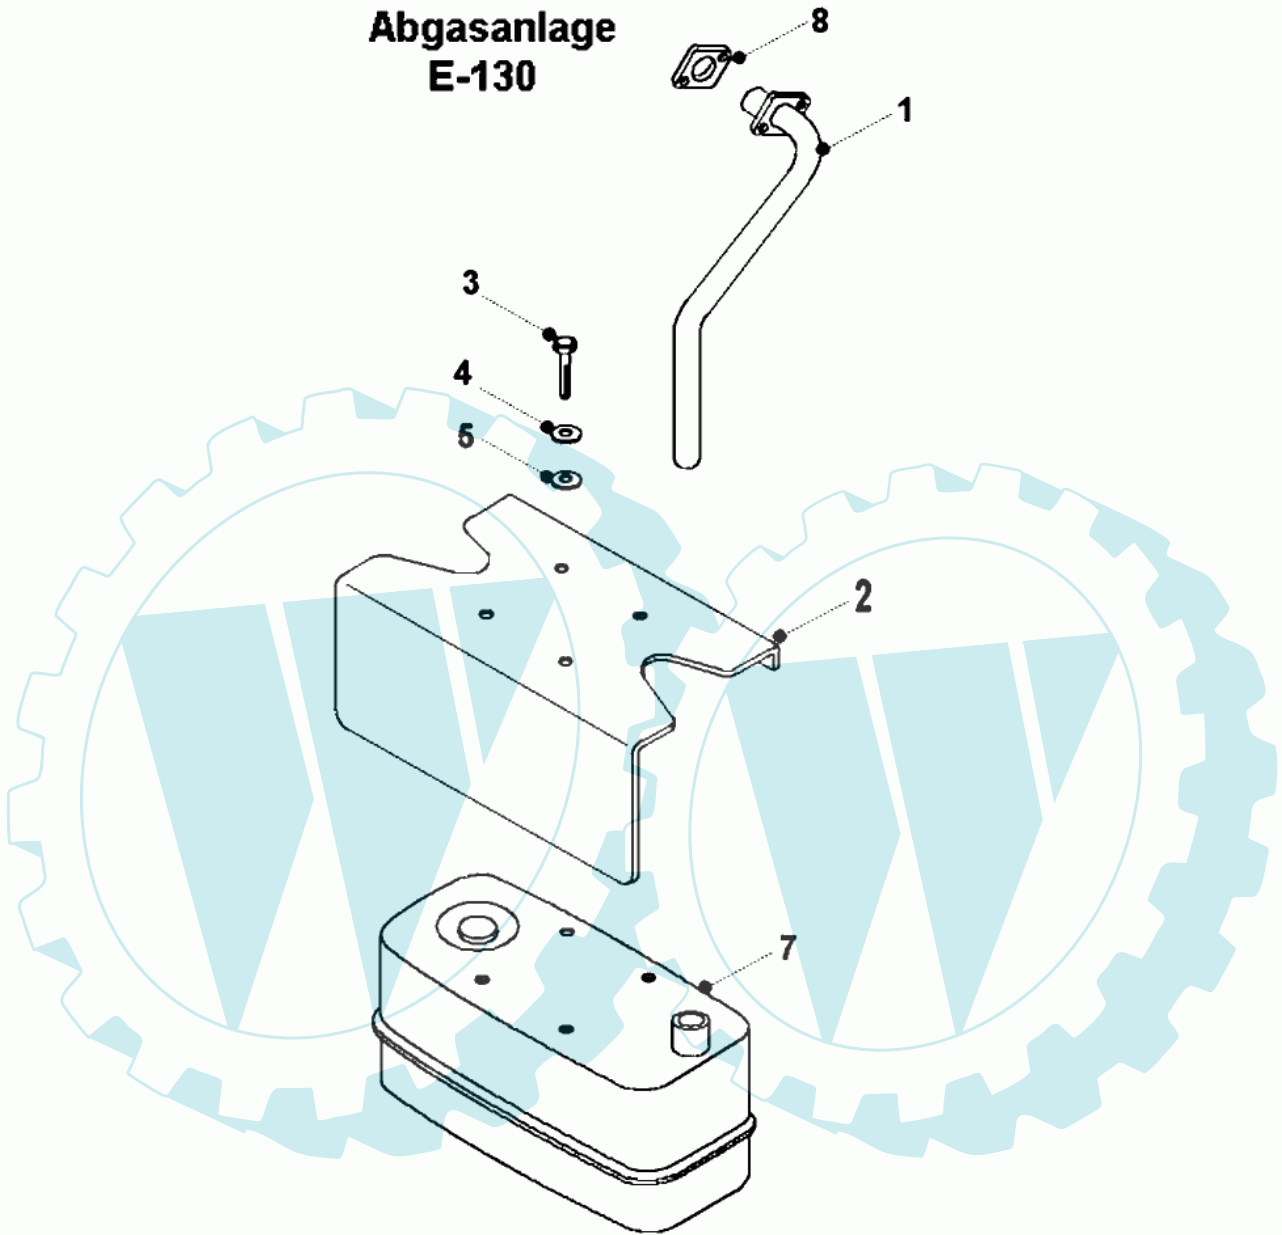

6 referenz(en)

Abgasanlage E-130

Stückliste:

Ref. #	Artikelnr.	Artikelname	Menge	Beschreibung
00	06-01-8509-00	"Schraube 5/16"" UNF x 3/4""	1.0000	St

03	06-02-8508-00	Schraube 1/4UNC x 1 1/4 S/S	1.0000 St
04	06-08-8242-00	Sicherungsring	1.0000 St
05	06-08-8743-00	"U-Scheibe 1/4"" T4 HP"	1.0000 St
07	06-52-8518-00	Schalldämpfer	1.0000 St
08	35-692236	Auspuffdichtung	1.0000 St