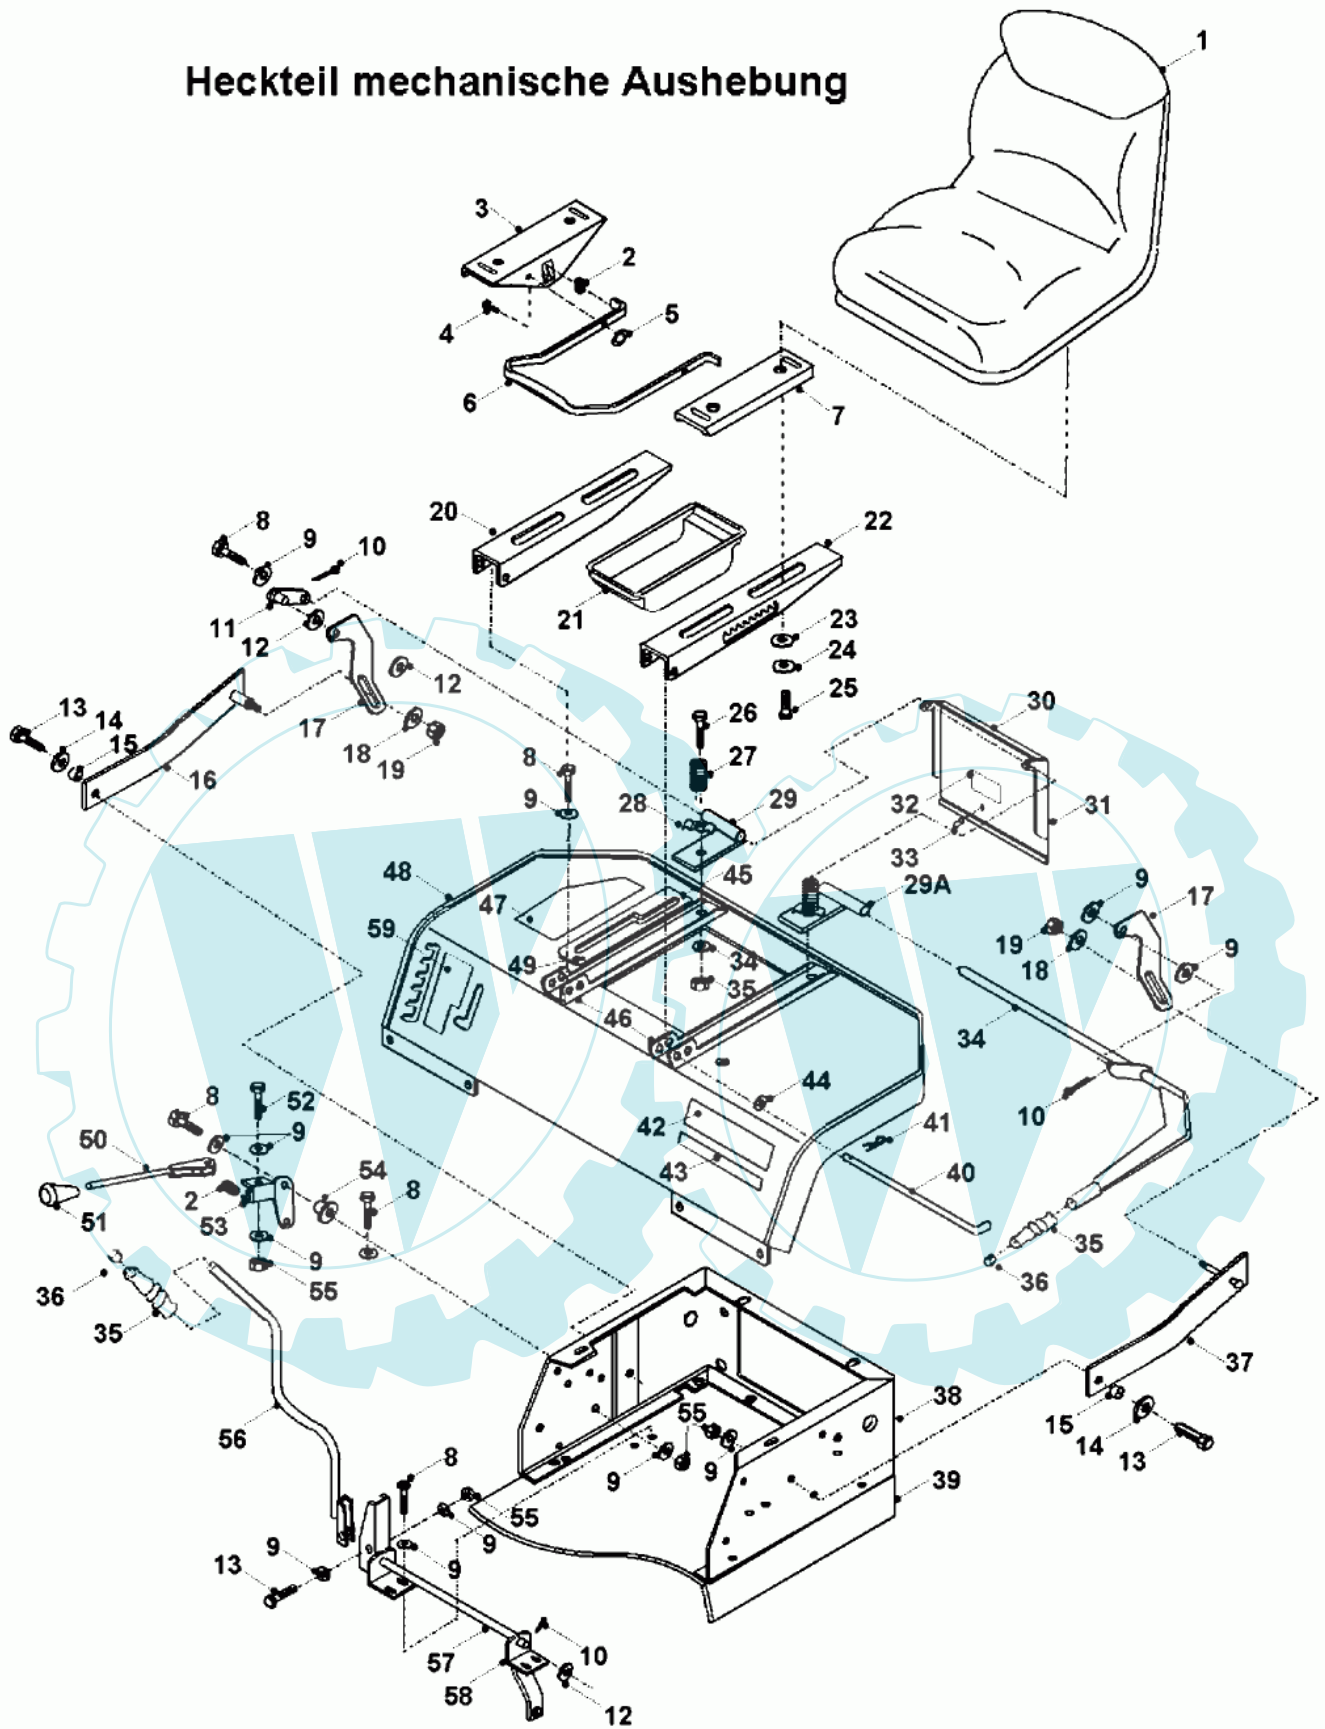

Heckteil mechanische Aushebung

Stückliste:

Ref. #	Artikelnr.	Artikelname	Menge	Beschreibung
01	06-14-8004-00	Fahrsitz E-Serie	1.0000	St