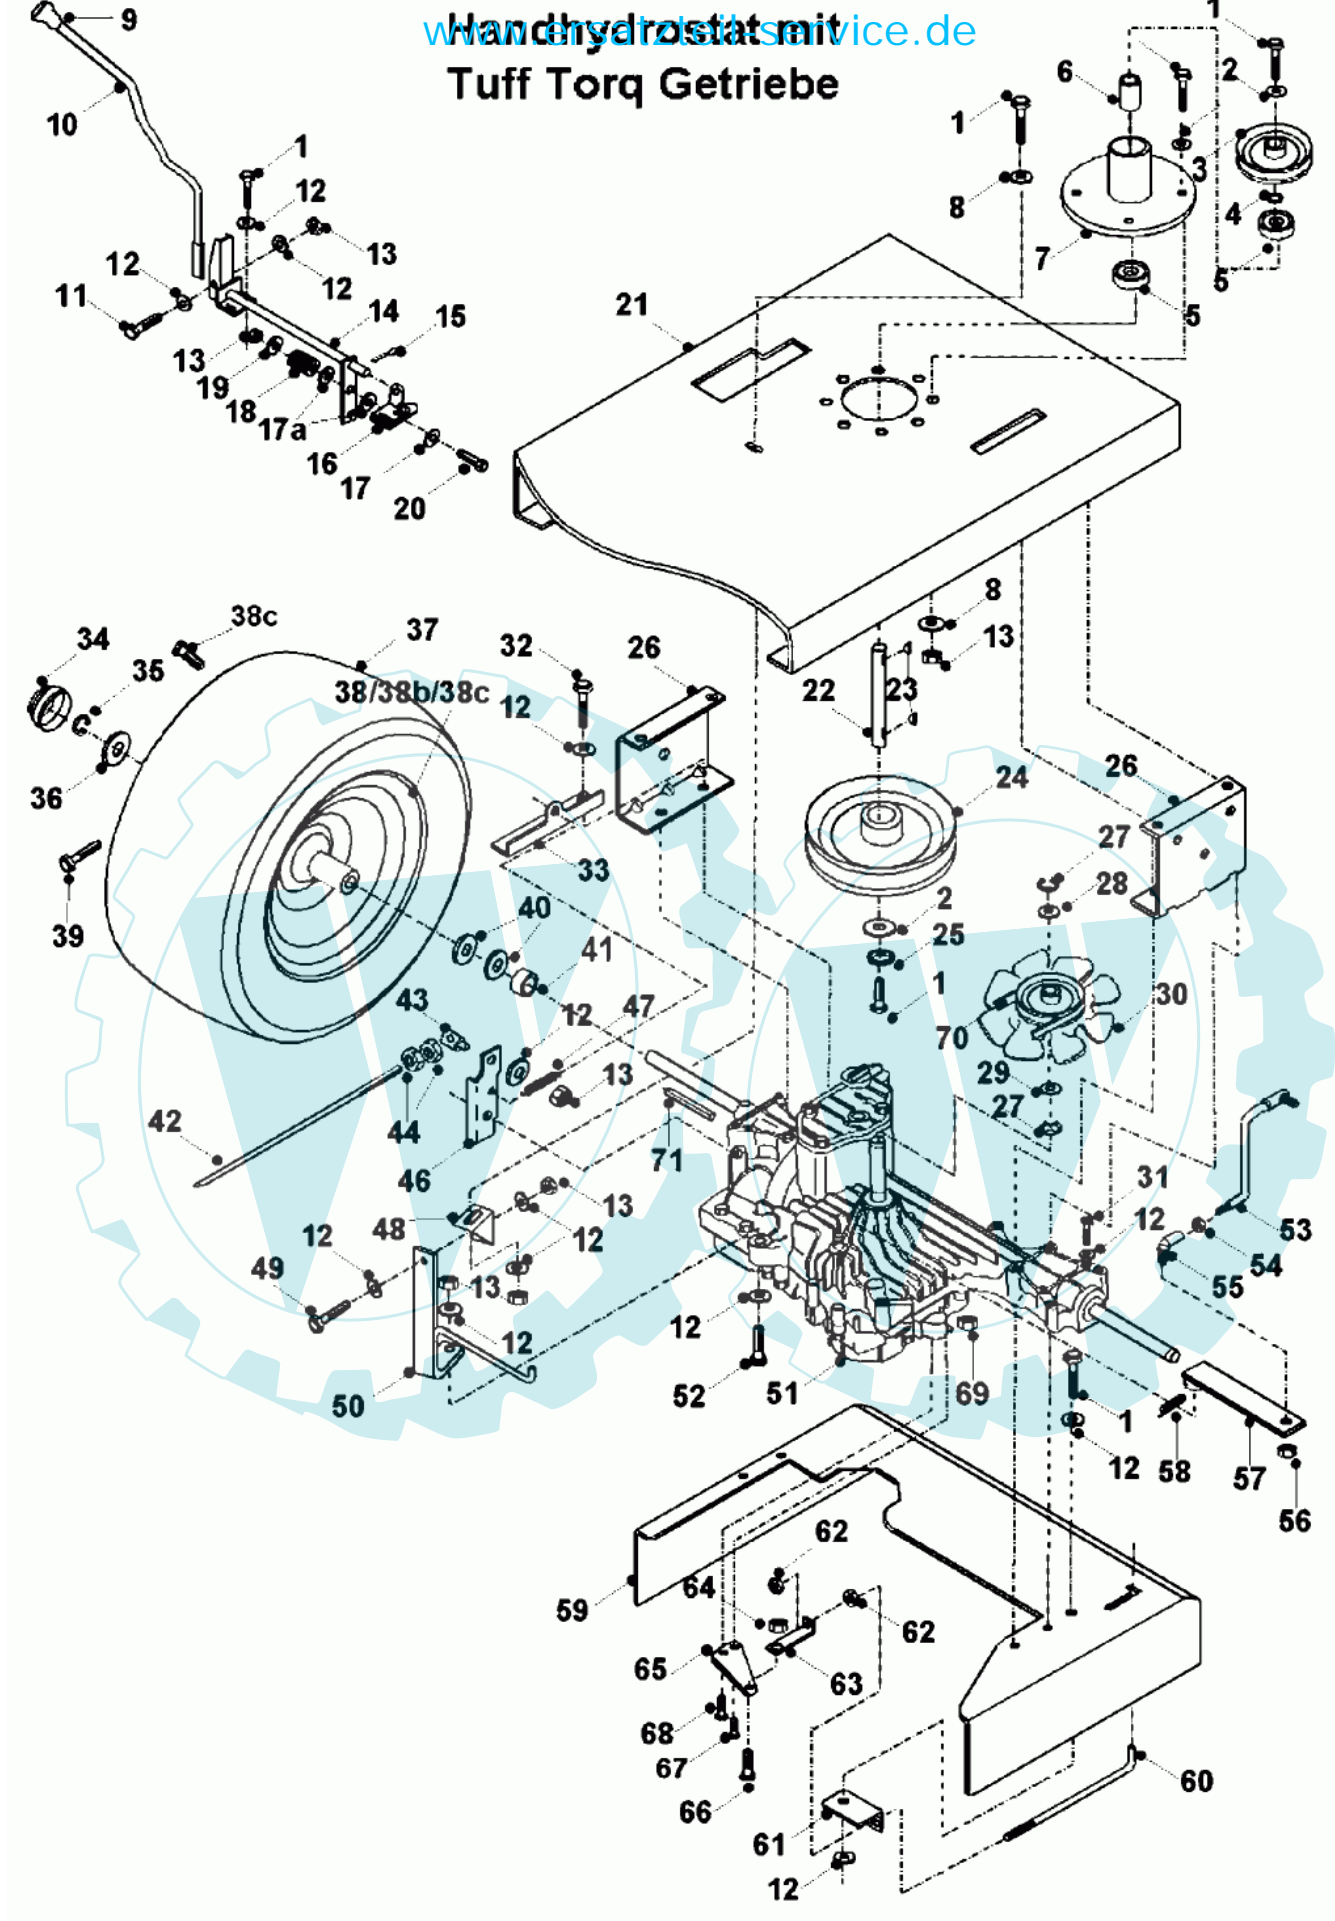

62 referenz(en)

Tuff Torq Getriebe

Stückliste:

Ref. #	Artikelnr.	Artikelname	Menge	Beschreibung
01	06-02-8276-00	"Schraube 5/16""UNF x 3/4""	1.0000 St	

04	06-31-3062-00	Scheibe	1.0000 St
05	06-10-8116-00	Kugellager NTN 6203-LLU	1.0000 St
06	06-31-3348-00	Buchse	1.0000 St
07	06-40-8358-00	Lagergehäuse Kpl.	1.0000 St
08	06-08-8195-00	"U-Scheibe 5/16"" T3 LP"	1.0000 St
09	06-14-8048-00	Griff-Knopf-Höhenverstellung	1.0000 St
10	06-32-7026-00	Fahrhebel	1.0000 St
11	06-01-8208-00	"Schraube 5/16""Unfx1.3/4""	1.0000 St
12	06-08-8197-00	"U-Scheibe 5/16"" T4 Hp"	1.0000 St
13	06-04-8275-00	"Mutter 5/16""UNF selbstsichernd"	1.0000 St
14	06-32-7243-00	Verbindungsgestänge	1.0000 St
15	06-07-8233-00	"Sicherungsstecker 1/8"" x 1""	1.0000 St
16	06-30-1378-00	Platte f. Aufhängung des	1.0000 St
17	06-08-8198-00	Scheibe 8x26x3 mm	1.0000 St
17a	06-08-80023-00	Nylon-Scheibe 25 x M8 x 1.75	1.0000 St
18	06-25-8083-00	Druckfeder E-2002HY	1.0000 St
19	06-08-8197-00	"U-Scheibe 5/16"" T4 Hp"	1.0000 St
20	06-01-8208-00	"Schraube 5/16""Unfx1.3/4""	1.0000 St
21	06-32-7024-00	Fahrzeugrahmen	1.0000 St
22	06-31-3060-00	Welle	1.0000 St
23	06-09-8239-00	Keil	1.0000 St
24	06-20-8707-00	"Riemenscheibe 7""	1.0000 St
25	06-08-8235-00	"Scheibe 5/16"" gezahnt"	1.0000 St
26	06-30-1316-00	Getriebeaufhängung, Hydro	1.0000 St
27	16-900701-00014	Seegerring außen 14mm	1.0000 St
28	06-08-9177-00	"Scheibe 9/16"" T4 HP"	1.0000 St
29	06-08-9178-00	"Scheibe 9/16"" T4 LP"	1.0000 St
30	06-40-5054-01	Lüfterrad mit Riemenscheibe	1.0000 St
31	06-01-8211-00	"Schraube 5/16""UNFx2.1/2""	1.0000 St
32	06-01-8323-00	"Schraube 5/16"" UNF X 3""	1.0000 St
33	06-30-1386-00	Bremsplatte	1.0000 St
34	06-14-8118-00	Radkappe	1.0000 St
35	36-90710-00019	Seegerring 19, außen	1.0000 St
36	06-30-1278-00	Scheibe 46x19,5mm	1.0000 St
37	06-19-8023-00	Mantel Hinterrad	1.0000 St
38-abc	06-32-7010-00	Felge Hinterrad - silber	1.0000 St
39	06-14-8892-00	Ventil kpl.	1.0000 St
40	06-08-8299-00	U-Scheibe 19mm (Rider)	1.0000 St
41	06-31-3249-00	Buchse f. Getriebeachse	1.0000 St
42	06-32-7239-00	Bremsgestänge	1.0000 St
43	06-18-3250-00	Gewindebolzen	1.0000 St
44	06-08-8201-00	"U-Scheibe 3/8"" T3 HP"	1.0000 St
45	06-04-8202-00	"Mutter 3/8""UNF selbstsichernd"	1.0000 St
46	06-30-1385-00	Bremsbügel	1.0000 St
47	06-25-8138-01	Feder f. Sicherheitsschalter	1.0000 St
48	06-30-1377-00	Anschraubbügel/Bremsbügel	1.0000 St
49	06-02-8196-00	"Schraube 5/16""Unf x 1""Ht"	1.0000 St
50	06-30-2057-00	Getriebehalterung mit Riemenf.	1.0000 St
51	06-K-55AT-ECHOTRAK	AUSTAUSCHGETRIEBE K55	1.0000 St
52	06-01-8209-00	"Schraube 5/16""UNF x 2"" Ht"	1.0000 St
53	06-31-3254-00	Gestänge	1.0000 St
54	36-90649-00008	Mutter M8	1.0000 St
55	06-32-8796-00	Kugelkopf	1.0000 St
56	36-90650-00008	Mutter M8, selbstsichernd	1.0000 St
57	06-31-2060-00	Schaltarm	1.0000 St
58	06-05-9168-00	Madenschraube M6	1.0000 St
59	06-30-1381-00	Grasleitblech	1.0000 St
60	06-18-3228-00	Freilaufhebel	1.0000 St
61	06-30-1387-00	Lasche f. Freilaufhebel	1.0000 St
62	06-04-8975-00	"Mutter 1/4""UNC selbstsichernd"	1.0000 St
63	06-30-1305-00	Verbindungsarm Getriebeabsch.	1.0000 St
64	06-04-8914-00	Mutter selbstsichernd	1.0000 St
65	06-30-1393-00	Freilaufarm Hydrogetriebe	1.0000 St
66	06-02-8277-00	"Schraube 1/4""UNF x 3/4""	1.0000 St
67	06-01-9170-00	Schraube M4X20MM	1.0000 St
68	06-01-8210-00	Schraube M8	1.0000 St
69	06-04-9171-00	Mutter M4 selbstsichernd	1.0000 St
70	06-22-9123-00	Keilriemen A78, Fahrtrieb	1.0000 St
71	06-09-8307-00	"Keil, Hinterrad 2""x3/16""	1.0000 St