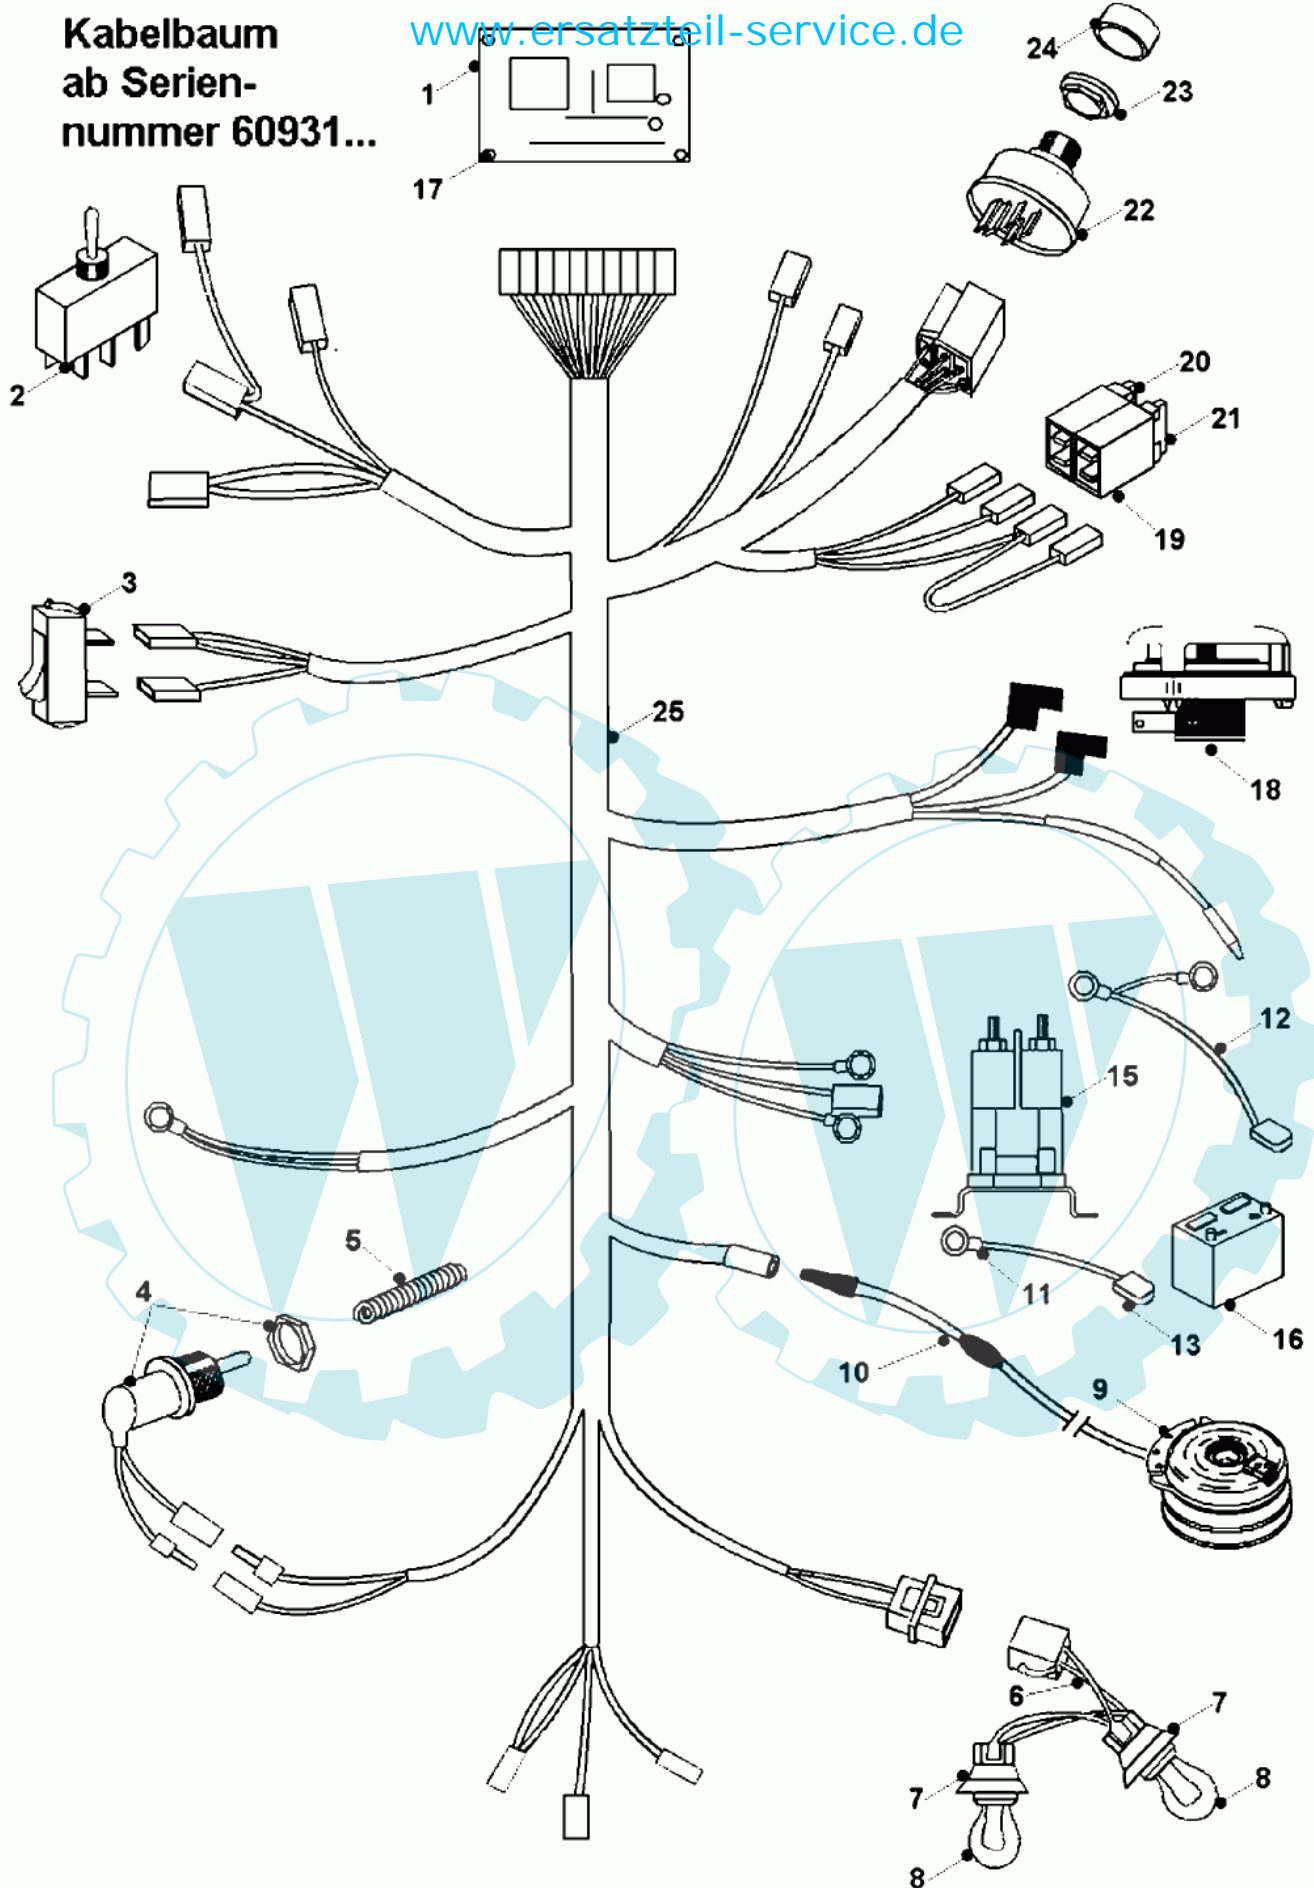

Kabelbaum ab Serien- nummer 60931...

www.ersatzteil-service.de

Stückliste:

Ref. #	Artikelnr.	Artikelname	Menge	Beschreibung
01	06-26-8170-00	Zentralelektronik	1.0000 Stk	

Ihr Ersatzteilspezialist im Internet