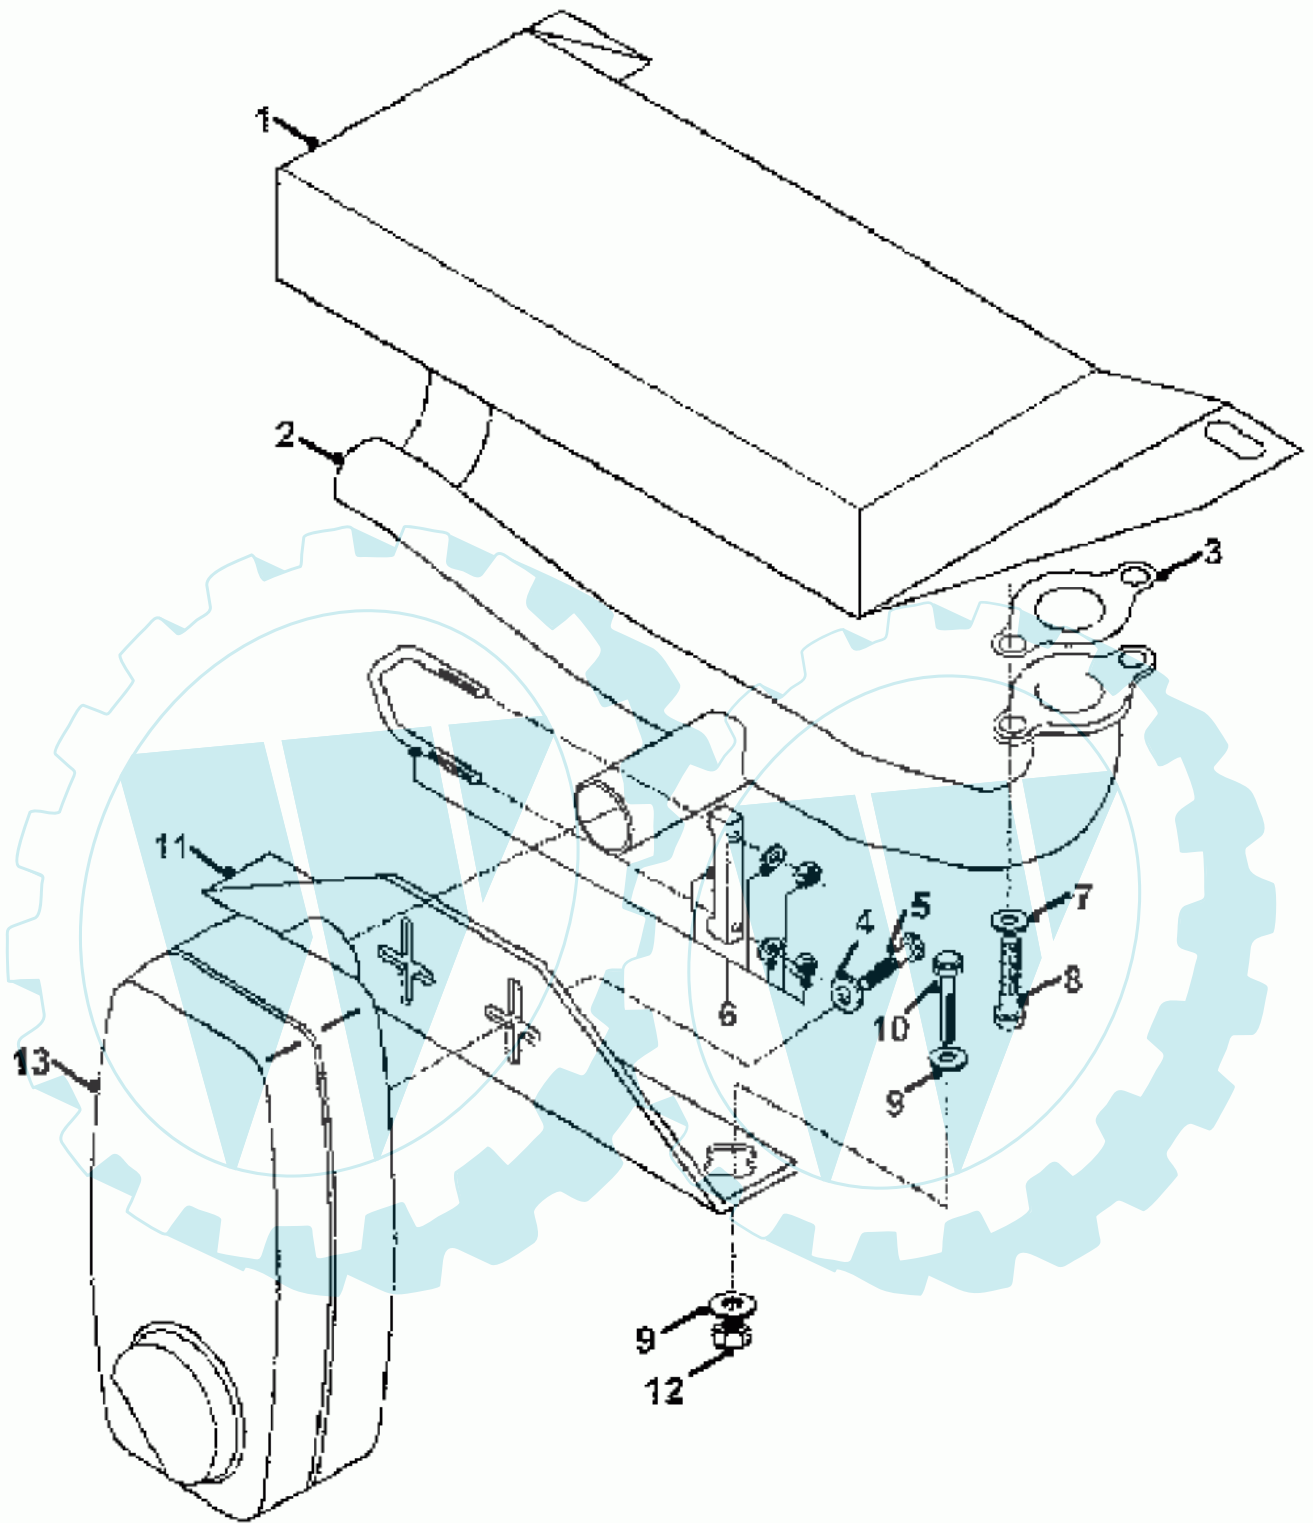

Abgasanlage E-180 bis Baujahr 1991

Stückliste:

Ref. #	Artikelnr.	Artikelname	Menge	Beschreibung
01	06-27-1129-00	Hitzeschutz	1.0000	St