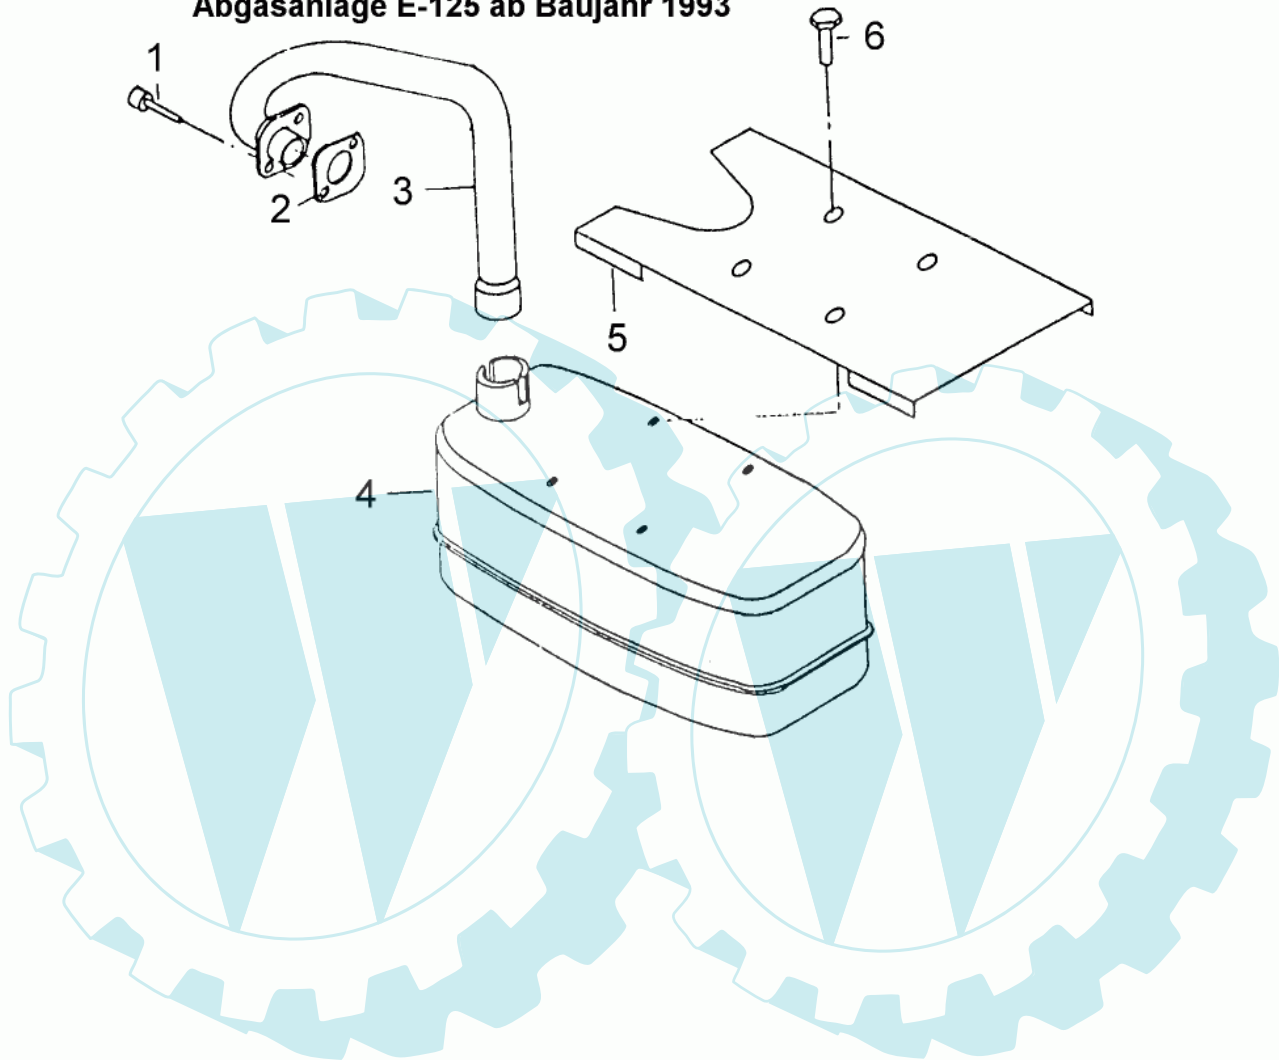

Abgasanlage E-125 ab Baujahr 1993

Stückliste:

Ref. #	Artikelnr.	Artikelname	Menge	Beschreibung
01	06-01-8509-00	"Schraube 5/16"" UNF x 3/4""	1.0000	St
02	06-52-8522-00	Dichtung 12,5HP	1.0000	St

05	06-32-1167-00	Hitzeschutz 12,5HP	1.0000 St
06	06-02-8508-00	Schraube 1/4UNC x 11/4 S/S	1.0000 St

6 referenz(en)

Abgasanlage E-130

Stückliste:

Ref. #	Artikelnr.	Artikelname	Menge	Beschreibung
00	06-01-8509-00	"Schraube 5/16"" UNF x 3/4""	1.0000	St

03	06-02-8508-00	Schraube 1/4UNC x 1 1/4 S/S	1.0000 St
04	06-08-8242-00	Sicherungsring	1.0000 St
05	06-08-8743-00	"U-Scheibe 1/4"" T4 HP"	1.0000 St
07	06-52-8518-00	Schalldämpfer	1.0000 St
08	35-692236	Auspuffdichtung	1.0000 St