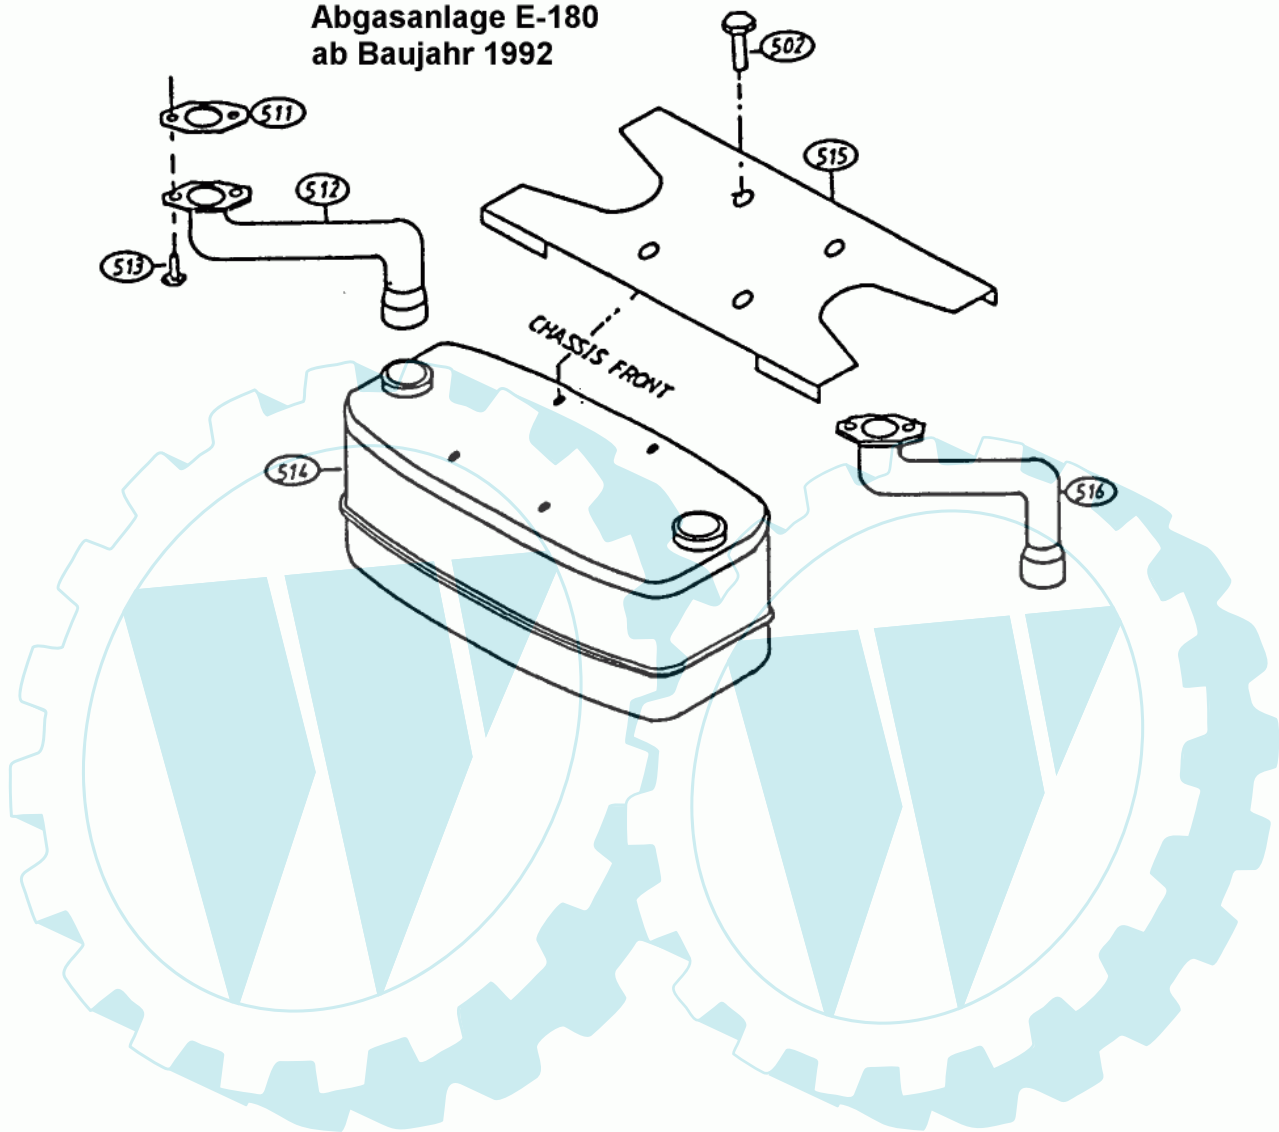

Abgasanlage E-180
ab Baujahr 1992

Stückliste:

Ref. #	Artikelnr.	Artikelname	Menge	Beschreibung
502	06-02-8508-00	Schraube 1/4UNC x 11/4 S/S	1.0000 St