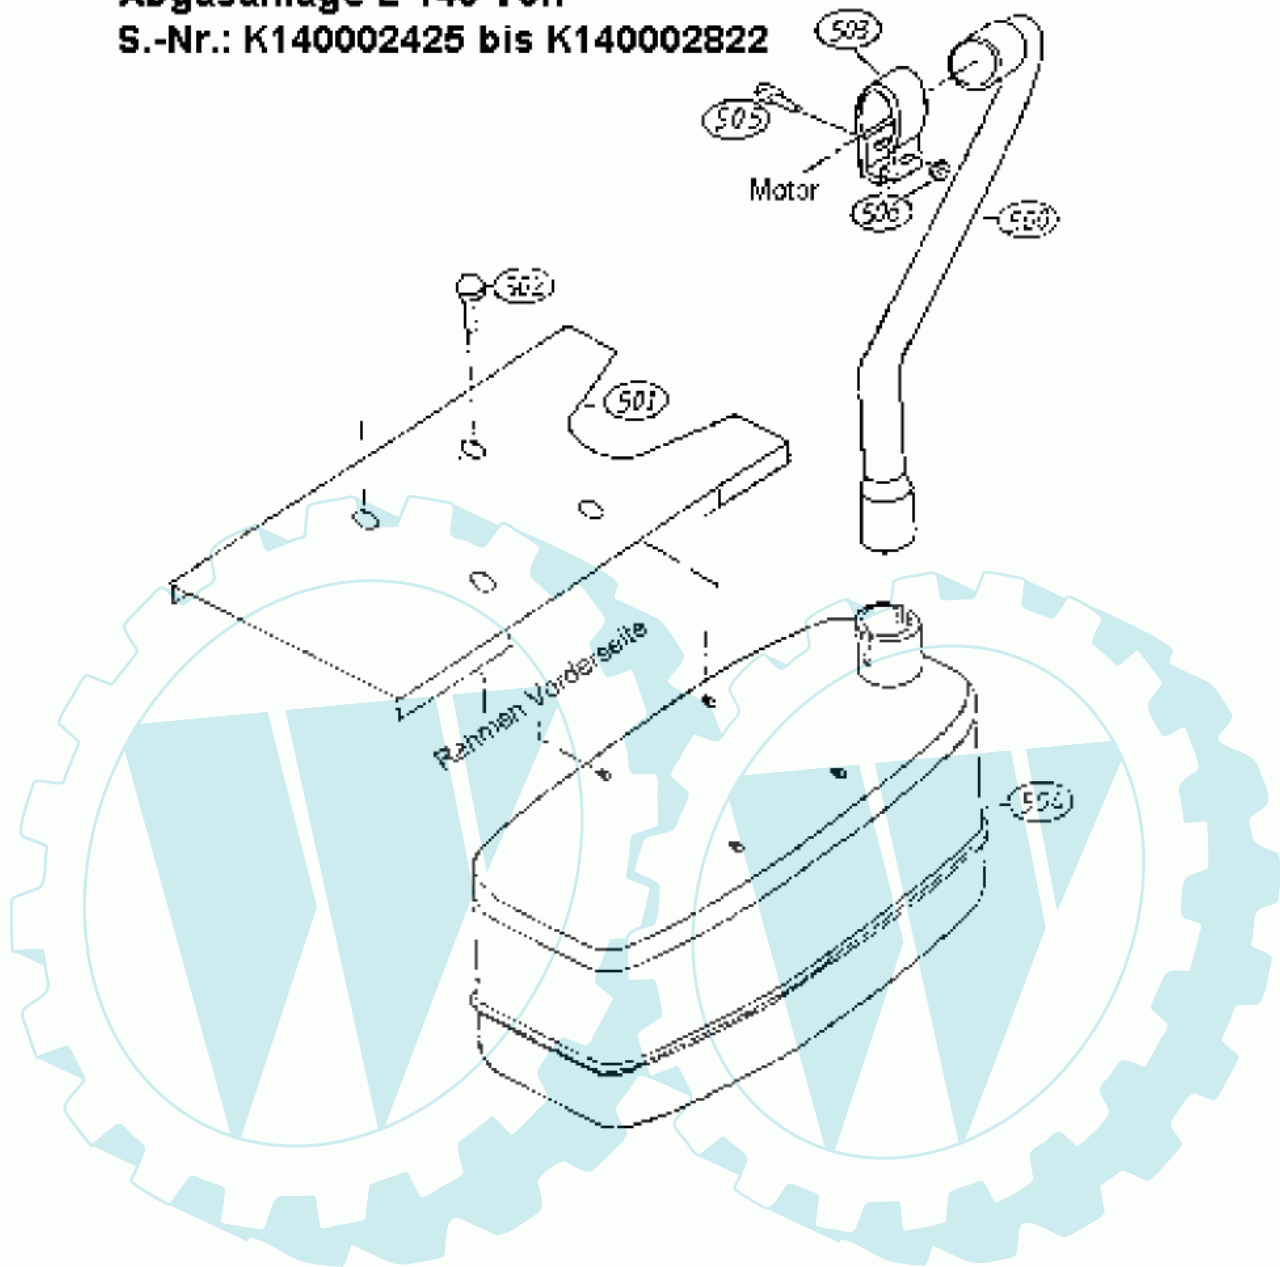

**Abgasanlage E-140 von
S.-Nr.: K140002425 bis K140002822**

Stückliste:

Ref. #	Artikelnr.	Artikelname	Menge	Beschreibung
500	06-17-7068-00	Auspuffrohr 14PS ab 1992	1.0000 St